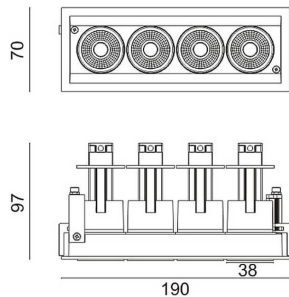

D-TUBE MINI4

Downlight Lavov de la familia D-TUBE con una potencia de 20W, CRI>80 y un haz de 24 grados. Fabricado en aluminio inyectado a presión acabado en color Blanco. Flujo real de 1615lm. Eficacia luminosa de 80,75lm/W. DALI driver.

Código artículo	86.D014.1423.01
Tipo de producto	Indoor
Categoría	Downlights
Familia	D-TUBE
Subfamilia	D-TUBE MINI4
Pictograms	

Esquema

Producto	
Potencia real (W)	20
Flujo luminoso real (lm)	1615
Eficacia luminosa (lm/W)	80.75
Ángulo de apertura	24
Life time (h)	50000 h L80B10
IP	20
Color	Blanco
Driver incluido	Si
Equipo	DALI
Flicker Free	Si
Light source	LED
Type of LED	COB
Temperatura de color (K)	4000
Consistencia de color (SDCM)	SDCM<3
CRI	80