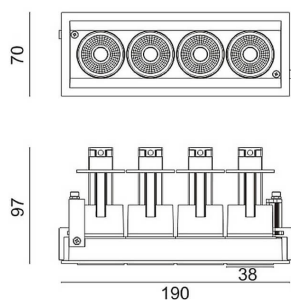

D-TUBE MINI4

Downlight Lavov de la familia D-TUBE con una potencia de 20W, CRI>80 y un haz de 24 grados. Fabricado en aluminio inyectado a presión acabado en color Blanco. Flujo real de 1615lm. Eficacia luminosa de 80,75lm/W. DALI driver.

Código artículo	86.D014.1423.01
Tipo de producto	Indoor
Categoría	Downlights
Familia	D-TUBE
Subfamilia	D-TUBE MINI4
Pictograms	

Esquema

Producto	
Potencia real (W)	20
Flujo luminoso real (lm)	1615
Eficacia luminosa (lm/W)	80.75
Ángulo de apertura	24
Life time (h)	50000 h L80B10
IP	20
Color	Blanco
Driver incluido	Si
Equipo	DALI
Flicker Free	Si
Light source	LED
Type of LED	COB
Temperatura de color (K)	4000
Consistencia de color (SDCM)	SDCM<3
CRI	80