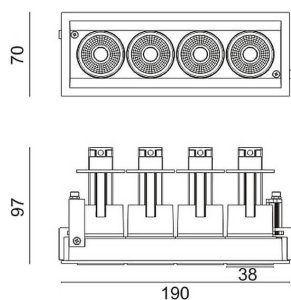

D-TUBE MINI4

Downlight Lavov de la familia D-TUBE con una potencia de 20W, CRI>80 y un haz de 24 grados. Fabricado en aluminio inyectado a presión acabado en color Negro. Flujo real de 1615lm. Eficacia luminosa de 80,75lm/W. DALI driver.

Código artículo	86.D014.1423.02
Tipo de producto	Indoor
Categoría	Downlights
Familia	D-TUBE
Subfamilia	D-TUBE MINI4
Pictograms	

Esquema

Producto	
Potencia real (W)	20
Flujo luminoso real (lm)	1615
Eficacia luminosa (lm/W)	80.75
Ángulo de apertura	24
Life time (h)	50000 h L80B10
IP	20
Color	Negro
Driver incluido	Si
Equipo	DALI
Flicker Free	Si
Light source	LED
Type of LED	COB
Temperatura de color (K)	4000
Consistencia de color (SDCM)	SDCM<3
CRI	80