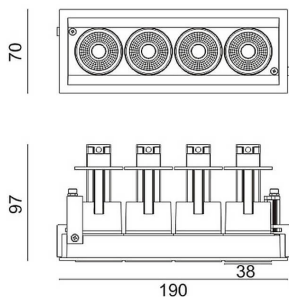

D-TUBE MINI4

Downlight Lavov de la familia D-TUBE con una potencia de 20W, CRI>80 y un haz de 24 grados. Fabricado en aluminio inyectado a presión acabado en color Negro. Flujo real de 1615lm. Eficacia luminosa de 80,75lm/W. DALI driver.

Código artículo 86.D014.1423.02

Tipo de producto Indoor

Categoría Downlights

Familia D-TUBE

Subfamilia D-TUBE MINI4

Pictograms

Esquema

Producto

Potencia real (W) 20

Flujo luminoso real (lm) 1615

Eficacia luminosa (lm/W) 80.75

Ángulo de apertura 24

Life time (h) 50000 h L80B10

IP 20

Color Negro

Driver incluido Si