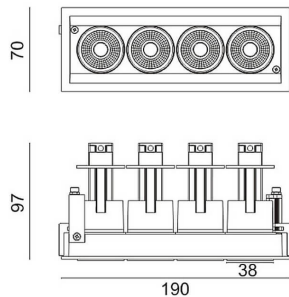

### D-TUBE MINI4

Downlight Lavov de la familia D-TUBE con una potencia de 20W, CRI>80 y un haz de 24 grados. Fabricado en aluminio inyectado a presión acabado en color Negro. Flujo real de 1615lm. Eficacia luminosa de 80,75lm/W. DALI driver.

Código artículo	86.D014.1423.02
Tipo de producto	Indoor
Categoría	Downlights
Familia	D-TUBE
Subfamilia	D-TUBE MINI4
Pictograms	

### Esquema

Producto	
Potencia real (W)	20
Flujo luminoso real (lm)	1615
Eficacia luminosa (lm/W)	80.75
Ángulo de apertura	24
Life time (h)	50000 h L80B10
IP	20
Color	Negro
Driver incluido	Si
Equipo	DALI
Flicker Free	Si
Light source	LED
Type of LED	COB
Temperatura de color (K)	4000
Consistencia de color (SDCM)	SDCM<3
CRI	80