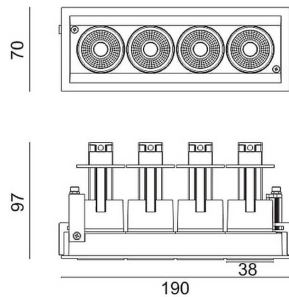

D-TUBE MINI4

Downlight Lavov de la familia D-TUBE con una potencia de 20W, CRI>80 y un haz de 40 grados. Fabricado en aluminio inyectado a presión acabado en color Blanco. Flujo real de 1615lm. Eficacia luminosa de 80,75lm/W. ON/OFF driver.

Código artículo	86.D014.1431.01
Tipo de producto	Indoor
Categoría	Downlights
Familia	D-TUBE
Subfamilia	D-TUBE MINI4
Pictograms	

Esquema

Producto	
Potencia real (W)	20
Flujo luminoso real (lm)	1615
Eficacia luminosa (lm/W)	80.75
Ángulo de apertura	40
Life time (h)	50000 h L80B10
IP	20
Color	Blanco
Driver incluido	Si
Equipo	ON/OFF
Flicker Free	Si
Light source	LED
Type of LED	COB
Temperatura de color (K)	4000
Consistencia de color (SDCM)	SDCM<3
CRI	80