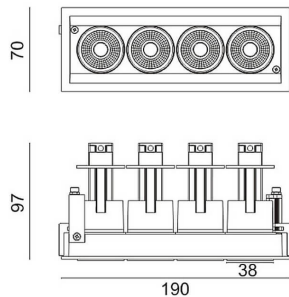

D-TUBE MINI4

Downlight Lavov de la familia D-TUBE con una potencia de 20W, CRI>80 y un haz de 40 grados. Fabricado en aluminio inyectado a presión acabado en color Negro. Flujo real de 1615lm. Eficacia luminosa de 80,75lm/W. ON/OFF driver.

Código artículo	86.D014.1431.02
Tipo de producto	Indoor
Categoría	Downlights
Familia	D-TUBE
Subfamilia	D-TUBE MINI4
Pictograms	

Esquema

Producto	
Potencia real (W)	20
Flujo luminoso real (lm)	1615
Eficacia luminosa (lm/W)	80.75
Ángulo de apertura	40
Life time (h)	50000 h L80B10
IP	20
Color	Negro
Driver incluido	Si
Equipo	ON/OFF
Flicker Free	Si
Light source	LED
Type of LED	COB
Temperatura de color (K)	4000
Consistencia de color (SDCM)	SDCM<3
CRI	80