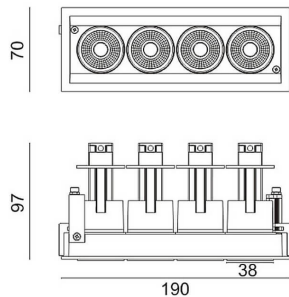

D-TUBE MINI4

Downlight Lavov de la familia D-TUBE con una potencia de 20W, CRI>80 y un haz de 40 grados. Fabricado en aluminio inyectado a presión acabado en color Blanco. Flujo real de 1615lm. Eficacia luminosa de 80,75lm/W. DALI driver.

Código artículo	86.D014.1433.01
Tipo de producto	Indoor
Categoría	Downlights
Familia	D-TUBE
Subfamilia	D-TUBE MINI4
Pictograms	

Esquema

Producto	
Potencia real (W)	20
Flujo luminoso real (lm)	1615
Eficacia luminosa (lm/W)	80.75
Ángulo de apertura	40
Life time (h)	50000 h L80B10
IP	20
Color	Blanco
Driver incluido	Si
Equipo	DALI
Flicker Free	Si
Light source	LED
Type of LED	COB
Temperatura de color (K)	4000
Consistencia de color (SDCM)	SDCM<3
CRI	80