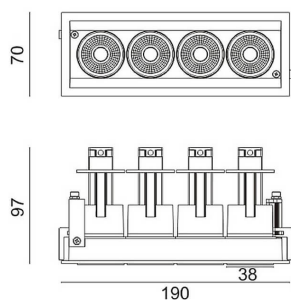

D-TUBE MINI4

Downlight Lavov de la familia D-TUBE con una potencia de 20W, CRI>80 y un haz de 40 grados. Fabricado en aluminio inyectado a presión acabado en color Blanco. Flujo real de 1615lm. Eficacia luminosa de 80,75lm/W. DALI driver.

Código artículo	86.D014.1433.01
Tipo de producto	Indoor
Categoría	Downlights
Familia	D-TUBE
Subfamilia	D-TUBE MINI4
Pictograms	

Esquema

Producto	
Potencia real (W)	20
Flujo luminoso real (lm)	1615
Eficacia luminosa (lm/W)	80.75
Ángulo de apertura	40
Life time (h)	50000 h L80B10
IP	20
Color	Blanco
Driver incluido	Si
Equipo	DALI
Flicker Free	Si
Light source	LED
Type of LED	COB
Temperatura de color (K)	4000
Consistencia de color (SDCM)	SDCM<3
CRI	80