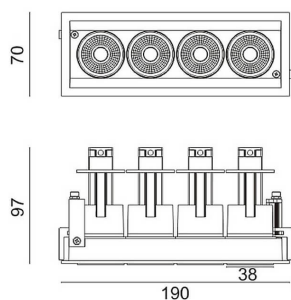

D-TUBE MINI4

Downlight Lavov de la familia D-TUBE con una potencia de 20W, CRI>80 y un haz de 40 grados. Fabricado en aluminio inyectado a presión acabado en color Blanco. Flujo real de 1615lm. Eficacia luminosa de 80,75lm/W. DALI driver.

Código artículo 86.D014.1433.01

Tipo de producto Indoor

Categoría Downlights

Familia D-TUBE

Subfamilia D-TUBE MINI4

Pictograms

Esquema

Producto

Potencia real (W) 20

Flujo luminoso real (lm) 1615

Eficacia luminosa (lm/W) 80.75

Ángulo de apertura 40

Life time (h) 50000 h L80B10

IP 20

Color Blanco

Driver incluido Si