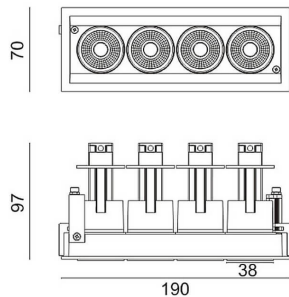

D-TUBE MINI4

Downlight Lavov de la familia D-TUBE con una potencia de 20W, CRI>80 y un haz de 40 grados. Fabricado en aluminio inyectado a presión acabado en color Negro. Flujo real de 1615lm. Eficacia luminosa de 80,75lm/W. DALI driver.

Código artículo	86.D014.1433.02
Tipo de producto	Indoor
Categoría	Downlights
Familia	D-TUBE
Subfamilia	D-TUBE MINI4
Pictograms	

Esquema

Producto	
Potencia real (W)	20
Flujo luminoso real (lm)	1615
Eficacia luminosa (lm/W)	80.75
Ángulo de apertura	40
Life time (h)	50000 h L80B10
IP	20
Color	Negro
Driver incluido	Si
Equipo	DALI
Flicker Free	Si
Light source	LED
Type of LED	COB
Temperatura de color (K)	4000
Consistencia de color (SDCM)	SDCM<3
CRI	80