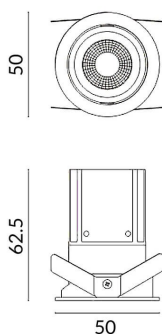

**MINIPOINT-A**

Downlight Lavov de la familia MINIPOINT con una potencia de 5W, CRI>80 y un haz de 24 grados. Fabricado en aluminio inyectado a presión acabado en color Blanco. Flujo real de 360lm. Eficacia luminosa de 72lm/W. ON/OFF driver.

**Código artículo** 86.D019.1421.01

**Tipo de producto** Indoor

**Categoría** Downlights

**Familia** MINIPOINT

**Subfamilia** MINIPOINT-A

**Pictograms**

**Esquema**

**Producto**
**Potencia real (W)** 5

**Flujo luminoso real (lm)** 360

**Eficacia luminosa (lm/W)** 72

**Ángulo de apertura** 24

**Life time (h)** 50000 h L80B10

**IP** 20

**Color** Blanco

**Driver incluido** Si

**Equipo** ON/OFF