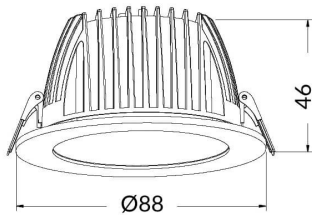

**PERFORM-R**

Downlight Lavov de la familia PERFORM con una potencia de 7W, CRI>80 y un haz de 80 grados. Fabricado en aluminio inyectado a presión acabado en color Blanco. Flujo real de 700lm. Eficacia luminosa de 100lm/W. ON/OFF driver.

**Esquema**

<b>Producto</b>	
<b>Potencia real (W)</b>	<b>7</b>
<b>Flujo luminoso real (lm)</b>	<b>700</b>
<b>Eficacia luminosa (lm/W)</b>	<b>100</b>
<b>Ángulo de apertura</b>	<b>80</b>
<b>Life time (h)</b>	<b>50000 h L80B10</b>
<b>IP</b>	<b>20</b>
<b>Color</b>	<b>Blanco</b>
<b>Driver incluido</b>	<b>Si</b>
<b>Equipo</b>	<b>ON/OFF</b>
<b>Flicker Free</b>	<b>Si</b>
<b>Light source</b>	<b>LED</b>
<b>Type of LED</b>	<b>SMD</b>
<b>Temperatura de color (K)</b>	<b>3000</b>
<b>Consistencia de color (SDCM)</b>	<b>SDCM&lt;3</b>
<b>CRI</b>	<b>80</b>