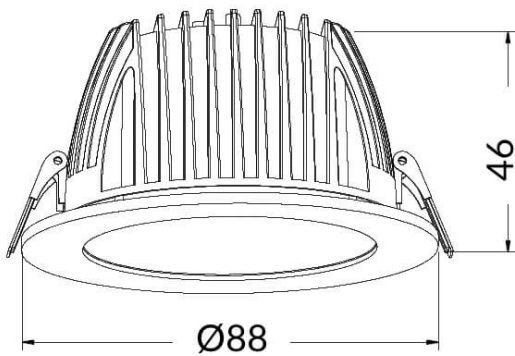

PERFORM-R

Downlight Lavov de la familia PERFORM con una potencia de 7W, CRI>80 y un haz de 80 grados. Fabricado en aluminio inyectado a presión acabado en color Blanco. Flujo real de 700lm. Eficacia luminosa de 100lm/W. ON/OFF driver.

Código artículo	86.D022.1301.01
Tipo de producto	Indoor
Categoría	Downlights
Familia	PERFORM
Subfamilia	PERFORM-R
Pictograms	

Esquema

Producto	
Potencia real (W)	7
Flujo luminoso real (lm)	700
Eficacia luminosa (lm/W)	100
Ángulo de apertura	80
Life time (h)	50000 h L80B10
IP	20
Color	Blanco
Driver incluido	Si
Equipo	ON/OFF
Flicker Free	Si
Light source	LED
Type of LED	SMD
Temperatura de color (K)	3000
Consistencia de color (SDCM)	SDCM<3
CRI	80