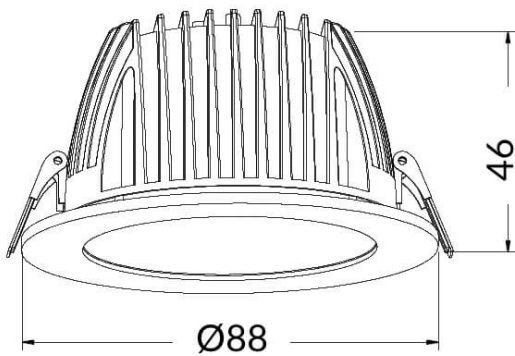

PERFORM-R

Downlight Lavov de la familia PERFORM con una potencia de 7W, CRI>80 y un haz de 80 grados. Fabricado en aluminio inyectado a presión acabado en color Blanco. Flujo real de 700lm. Eficacia luminosa de 100lm/W. ON/OFF driver.

Código artículo	86.D022.1301.01
Tipo de producto	Indoor
Categoría	Downlights
Familia	PERFORM
Subfamilia	PERFORM-R
Pictograms	

Esquema

Producto	
Potencia real (W)	7
Flujo luminoso real (lm)	700
Eficacia luminosa (lm/W)	100
Ángulo de apertura	80
Tiempo de vida	50000 h L80B10
IP	20
Color	Blanco
Driver incluido	Si
Equipo	ON/OFF
Flicker Free	Si
Fuente de luz	LED
Tipo de LED	SMD
Temperatura de color (K)	3000
Consistencia de color (SDCM)	SDCM3
CRI	80