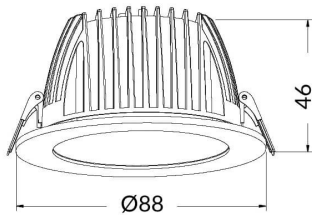

PERFORM-R

Downlight Lavov de la familia PERFORM con una potencia de 7W, CRI>80 y un haz de 80 grados. Fabricado en aluminio inyectado a presión acabado en color Blanco. Flujo real de 700lm. Eficacia luminosa de 100lm/W. ON/OFF driver.

Código artículo	86.D022.1301.01
Tipo de producto	Indoor
Categoría	Downlights
Familia	PERFORM
Subfamilia	PERFORM-R
Pictograms	

Esquema

Producto	
Potencia real (W)	7
Flujo luminoso real (lm)	700
Eficacia luminosa (lm/W)	100
Ángulo de apertura	80
Life time (h)	50000 h L80B10
IP	20
Color	Blanco
Driver incluido	Si
Equipo	ON/OFF
Flicker Free	Si
Light source	LED
Type of LED	SMD
Temperatura de color (K)	3000
Consistencia de color (SDCM)	SDCM<3
CRI	80