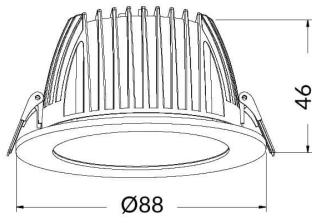

PERFORM-R

Downlight Lavov de la familia PERFORM con una potencia de 7W, CRI>80 y un haz de 80 grados. Fabricado en aluminio inyectado a presión acabado en color Blanco. Flujo real de 700lm. Eficacia luminosa de 100lm/W. ON/OFF driver.

Código artículo	86.D022.1301.01
Tipo de producto	Indoor
Categoría	Downlights
Familia	PERFORM
Subfamilia	PERFORM-R
Pictograms	

Esquema

Producto	
Potencia real (W)	7
Flujo luminoso real (lm)	700
Eficacia luminosa (lm/W)	100
Ángulo de apertura	80
Life time (h)	50000 h L80B10
IP	20
Color	Blanco
Driver incluido	Si
Equipo	ON/OFF
Flicker Free	Si
Light source	LED
Type of LED	SMD
Temperatura de color (K)	3000
Consistencia de color (SDCM)	SDCM<3
CRI	80