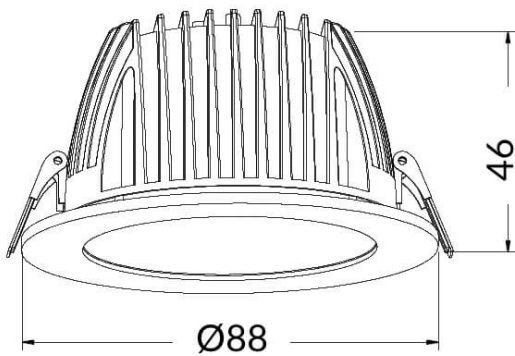

### PERFORM-R

Downlight Lavov de la familia PERFORM con una potencia de 7W, CRI>80 y un haz de 80 grados. Fabricado en aluminio inyectado a presión acabado en color Blanco. Flujo real de 700lm. Eficacia luminosa de 100lm/W. DALI driver.

<b>Código artículo</b>	<b>86.D022.1303.01</b>
<b>Tipo de producto</b>	<b>Indoor</b>
<b>Categoría</b>	<b>Downlights</b>
<b>Familia</b>	<b>PERFORM</b>
<b>Subfamilia</b>	<b>PERFORM-R</b>
<b>Pictograms</b>	

### Esquema

<b>Producto</b>	
<b>Potencia real (W)</b>	<b>7</b>
<b>Flujo luminoso real (lm)</b>	<b>700</b>
<b>Eficacia luminosa (lm/W)</b>	<b>100</b>
<b>Ángulo de apertura</b>	<b>80</b>
<b>Life time (h)</b>	<b>50000 h L80B10</b>
<b>IP</b>	<b>20</b>
<b>Color</b>	<b>Blanco</b>
<b>Driver incluido</b>	<b>Si</b>
<b>Equipo</b>	<b>DALI</b>
<b>Flicker Free</b>	<b>Si</b>
<b>Light source</b>	<b>LED</b>
<b>Type of LED</b>	<b>SMD</b>
<b>Temperatura de color (K)</b>	<b>3000</b>
<b>Consistencia de color (SDCM)</b>	<b>SDCM&lt;3</b>
<b>CRI</b>	<b>80</b>