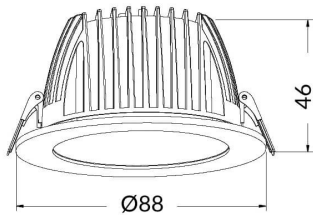

**PERFORM-R**

Downlight Lavov de la familia PERFORM con una potencia de 7W, CRI>80 y un haz de 80 grados. Fabricado en aluminio inyectado a presión acabado en color Blanco. Flujo real de 700lm. Eficacia luminosa de 100lm/W. DALI driver.

<b>Código artículo</b>	<b>86.D022.1303.01</b>
<b>Tipo de producto</b>	<b>Indoor</b>
<b>Categoría</b>	<b>Downlights</b>
<b>Familia</b>	<b>PERFORM</b>
<b>Subfamilia</b>	<b>PERFORM-R</b>
<b>Pictograms</b>	

**Esquema**

<b>Producto</b>	
<b>Potencia real (W)</b>	<b>7</b>
<b>Flujo luminoso real (lm)</b>	<b>700</b>
<b>Eficacia luminosa (lm/W)</b>	<b>100</b>
<b>Ángulo de apertura</b>	<b>80</b>
<b>Life time (h)</b>	<b>50000 h L80B10</b>
<b>IP</b>	<b>20</b>
<b>Color</b>	<b>Blanco</b>
<b>Driver incluido</b>	<b>Si</b>
<b>Equipo</b>	<b>DALI</b>
<b>Flicker Free</b>	<b>Si</b>
<b>Light source</b>	<b>LED</b>
<b>Type of LED</b>	<b>SMD</b>
<b>Temperatura de color (K)</b>	<b>3000</b>
<b>Consistencia de color (SDCM)</b>	<b>SDCM&lt;3</b>
<b>CRI</b>	<b>80</b>