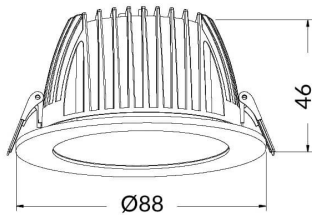

PERFORM-R

Downlight Lavov de la familia PERFORM con una potencia de 7W, CRI>80 y un haz de 80 grados. Fabricado en aluminio inyectado a presión acabado en color Blanco. Flujo real de 700lm. Eficacia luminosa de 100lm/W. ON/OFF driver.

Código artículo	86.D022.1401.01
Tipo de producto	Indoor
Categoría	Downlights
Familia	PERFORM
Subfamilia	PERFORM-R
Pictograms	

Esquema

Producto	
Potencia real (W)	7
Flujo luminoso real (lm)	700
Eficacia luminosa (lm/W)	100
Ángulo de apertura	80
Life time (h)	50000 h L80B10
IP	20
Color	Blanco
Driver incluido	Si
Equipo	ON/OFF
Flicker Free	Si
Light source	LED
Type of LED	SMD
Temperatura de color (K)	4000
Consistencia de color (SDCM)	SDCM<3
CRI	80