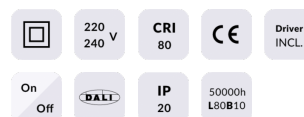

PERFORM-R

Downlight Lavov de la familia PERFORM con una potencia de 7W, CRI>80 y un haz de 80 grados. Fabricado en aluminio inyectado a presión acabado en color Blanco. Flujo real de 700lm. Eficacia luminosa de 100lm/W. ON/OFF driver.

Código artículo	86.D022.1401.01
Tipo de producto	Indoor
Categoría	Downlights
Familia	PERFORM
Subfamilia	PERFORM-R

Pictograms

Esquema

Producto	
Potencia real (W)	7
Flujo luminoso real (lm)	700
Eficacia luminosa (lm/W)	100
Ángulo de apertura	80
Life time (h)	50000 h L80B10
IP	20
Color	Blanco
Driver incluido	Si
Equipo	ON/OFF
Flicker Free	Si
Light source	LED
Type of LED	SMD
Temperatura de color (K)	4000
Consistencia de color (SDCM)	SDCM<3
CRI	80