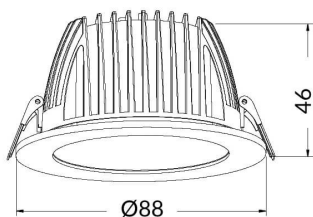

PERFORM-R

Downlight Lavov de la familia PERFORM con una potencia de 7W, CRI>80 y un haz de 80 grados. Fabricado en aluminio inyectado a presión acabado en color Blanco. Flujo real de 700lm. Eficacia luminosa de 100lm/W. ON/OFF driver.

Código artículo	86.D022.1401.01
Tipo de producto	Indoor
Categoría	Downlights
Familia	PERFORM
Subfamilia	PERFORM-R

Pictograms

Esquema

Producto	
Potencia real (W)	7
Flujo luminoso real (lm)	700
Eficacia luminosa (lm/W)	100
Ángulo de apertura	80
Life time (h)	50000 h L80B10
IP	20
Color	Blanco
Driver incluido	Si
Equipo	ON/OFF
Flicker Free	Si
Light source	LED
Type of LED	SMD
Temperatura de color (K)	4000
Consistencia de color (SDCM)	SDCM<3
CRI	80