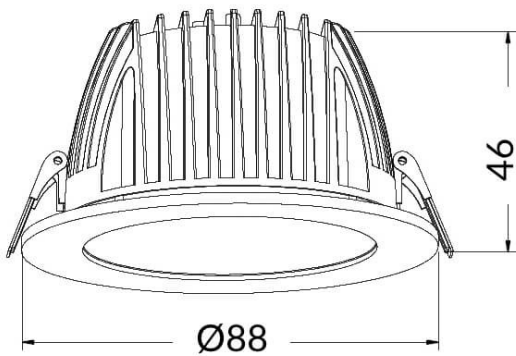

PERFORM-R

Downlight Lavov de la familia PERFORM con una potencia de 7W, CRI>80 y un haz de 80 grados. Fabricado en aluminio inyectado a presión acabado en color Blanco. Flujo real de 700lm. Eficacia luminosa de 100lm/W. ON/OFF driver.

Código artículo	86.D022.1401.01
Tipo de producto	Indoor
Categoría	Downlights
Familia	PERFORM
Subfamilia	PERFORM-R
Pictograms	

Esquema

Producto	
Potencia real (W)	7
Flujo luminoso real (lm)	700
Eficacia luminosa (lm/W)	100
Ángulo de apertura	80
Tiempo de vida	50000 h L80B10
IP	20
Color	Blanco
Driver incluido	Si
Equipo	ON/OFF
Flicker Free	Si
Fuente de luz	LED
Tipo de LED	SMD
Temperatura de color (K)	4000
Consistencia de color (SDCM)	SDCM3
CRI	80