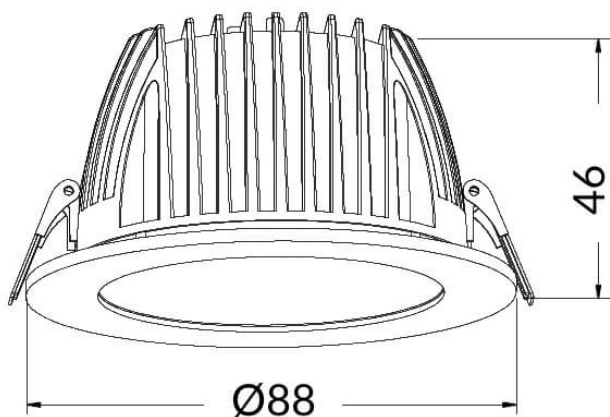

PERFORM-R

Downlight Lavov de la familia PERFORM con una potencia de 7W, CRI>80 y un haz de 80 grados. Fabricado en aluminio inyectado a presión acabado en color Blanco. Flujo real de 700lm. Eficacia luminosa de 100lm/W. ON/OFF driver.

Código artículo	86.D022.1401.01
Tipo de producto	Indoor
Categoría	Downlights
Familia	PERFORM
Subfamilia	PERFORM-R
Pictograms	

Esquema

Producto	
Potencia real (W)	7
Flujo luminoso real (lm)	700
Eficacia luminosa (lm/W)	100
Ángulo de apertura	80
Life time (h)	50000 h L80B10
IP	20
Color	Blanco
Driver incluido	Si
Equipo	ON/OFF
Flicker Free	Si
Light source	LED
Type of LED	SMD
Temperatura de color (K)	4000
Consistencia de color (SDCM)	SDCM<3
CRI	80