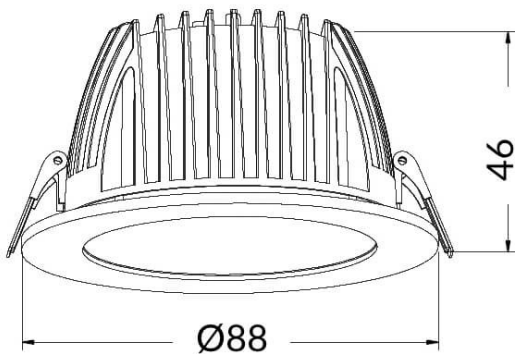

PERFORM-R

Downlight Lavov de la familia PERFORM con una potencia de 7W, CRI>80 y un haz de 80 grados. Fabricado en aluminio inyectado a presión acabado en color Blanco. Flujo real de 700lm. Eficacia luminosa de 100lm/W. ON/OFF driver.

Código artículo	86.D022.1401.01
Tipo de producto	Indoor
Categoría	Downlights
Familia	PERFORM
Subfamilia	PERFORM-R
Pictograms	

Esquema

Producto	
Potencia real (W)	7
Flujo luminoso real (lm)	700
Eficacia luminosa (lm/W)	100
Ángulo de apertura	80
Life time (h)	50000 h L80B10
IP	20
Color	Blanco
Driver incluido	Si
Equipo	ON/OFF
Flicker Free	Si
Light source	LED
Type of LED	SMD
Temperatura de color (K)	4000
Consistencia de color (SDCM)	SDCM<3
CRI	80