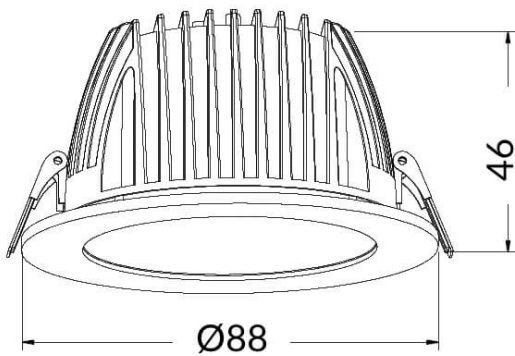

### PERFORM-R

Downlight Lavov de la familia PERFORM con una potencia de 7W, CRI>80 y un haz de 80 grados. Fabricado en aluminio inyectado a presión acabado en color Blanco. Flujo real de 700lm. Eficacia luminosa de 100lm/W. DALI driver.

<b>Código artículo</b>	<b>86.D022.1403.01</b>
<b>Tipo de producto</b>	<b>Indoor</b>
<b>Categoría</b>	<b>Downlights</b>
<b>Familia</b>	<b>PERFORM</b>
<b>Subfamilia</b>	<b>PERFORM-R</b>
<b>Pictograms</b>	

### Esquema

<b>Producto</b>	
<b>Potencia real (W)</b>	<b>7</b>
<b>Flujo luminoso real (lm)</b>	<b>700</b>
<b>Eficacia luminosa (lm/W)</b>	<b>100</b>
<b>Ángulo de apertura</b>	<b>80</b>
<b>Life time (h)</b>	<b>50000 h L80B10</b>
<b>IP</b>	<b>20</b>
<b>Color</b>	<b>Blanco</b>
<b>Driver incluido</b>	<b>Si</b>
<b>Equipo</b>	<b>DALI</b>
<b>Flicker Free</b>	<b>Si</b>
<b>Light source</b>	<b>LED</b>
<b>Type of LED</b>	<b>SMD</b>
<b>Temperatura de color (K)</b>	<b>4000</b>
<b>Consistencia de color (SDCM)</b>	<b>SDCM&lt;3</b>
<b>CRI</b>	<b>80</b>