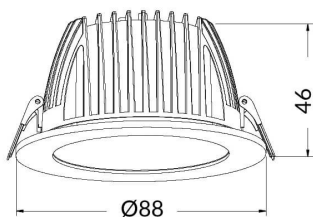

**PERFORM-R**

Downlight Lavov de la familia PERFORM con una potencia de 7W, CRI>80 y un haz de 80 grados. Fabricado en aluminio inyectado a presión acabado en color Blanco. Flujo real de 700lm. Eficacia luminosa de 100lm/W. DALI driver.

<b>Código artículo</b>	<b>86.D022.1403.01</b>
<b>Tipo de producto</b>	<b>Indoor</b>
<b>Categoría</b>	<b>Downlights</b>
<b>Familia</b>	<b>PERFORM</b>
<b>Subfamilia</b>	<b>PERFORM-R</b>

**Pictograms**

**Esquema**

<b>Producto</b>	
<b>Potencia real (W)</b>	<b>7</b>
<b>Flujo luminoso real (lm)</b>	<b>700</b>
<b>Eficacia luminosa (lm/W)</b>	<b>100</b>
<b>Ángulo de apertura</b>	<b>80</b>
<b>Life time (h)</b>	<b>50000 h L80B10</b>
<b>IP</b>	<b>20</b>
<b>Color</b>	<b>Blanco</b>
<b>Driver incluido</b>	<b>Si</b>
<b>Equipo</b>	<b>DALI</b>
<b>Flicker Free</b>	<b>Si</b>
<b>Light source</b>	<b>LED</b>
<b>Type of LED</b>	<b>SMD</b>
<b>Temperatura de color (K)</b>	<b>4000</b>
<b>Consistencia de color (SDCM)</b>	<b>SDCM&lt;3</b>
<b>CRI</b>	<b>80</b>