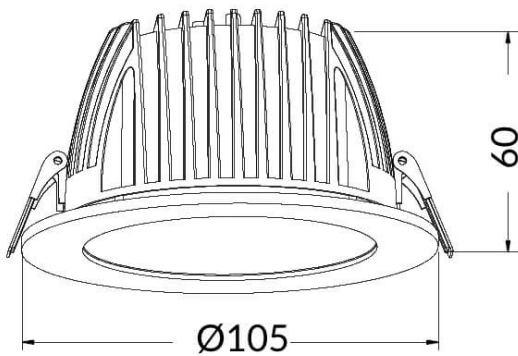

PERFORM-R

Downlight Lavov de la familia PERFORM con una potencia de 10W, CRI>80 y un haz de 80 grados. Fabricado en aluminio inyectado a presión acabado en color Blanco. Flujo real de 1000lm. Eficacia luminosa de 100lm/W. ON/OFF driver.

Código artículo	86.D022.2301.01
Tipo de producto	Indoor
Categoría	Downlights
Familia	PERFORM
Subfamilia	PERFORM-R
Pictograms	

Esquema

Producto	
Potencia real (W)	10
Flujo luminoso real (lm)	1000
Eficacia luminosa (lm/W)	100
Ángulo de apertura	80
Tiempo de vida	50000 h L80B10
IP	20
Color	Blanco
Driver incluido	Si
Equipo	ON/OFF
Flicker Free	Si
Fuente de luz	LED
Tipo de LED	SMD
Temperatura de color (K)	3000
Consistencia de color (SDCM)	SDCM3
CRI	80