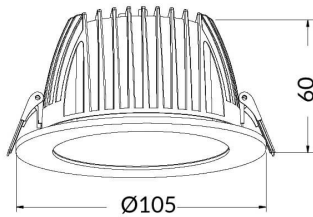

PERFORM-R

Downlight Lavov de la familia PERFORM con una potencia de 10W, CRI>80 y un haz de 80 grados. Fabricado en aluminio inyectado a presión acabado en color Blanco. Flujo real de 1000lm. Eficacia luminosa de 100lm/W. ON/OFF driver.

Código artículo	86.D022.2301.01
Tipo de producto	Indoor
Categoría	Downlights
Familia	PERFORM
Subfamilia	PERFORM-R
Pictograms	

Esquema

Producto	
Potencia real (W)	10
Flujo luminoso real (lm)	1000
Eficacia luminosa (lm/W)	100
Ángulo de apertura	80
Life time (h)	50000 h L80B10
IP	20
Color	Blanco
Driver incluido	Si
Equipo	ON/OFF
Flicker Free	Si
Light source	LED
Type of LED	SMD
Temperatura de color (K)	3000
Consistencia de color (SDCM)	SDCM<3
CRI	80