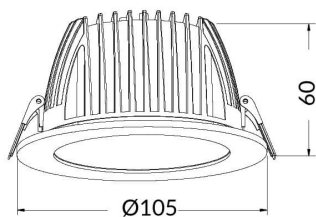

### PERFORM-R

Downlight Lavov de la familia PERFORM con una potencia de 10W, CRI>80 y un haz de 80 grados. Fabricado en aluminio inyectado a presión acabado en color Blanco. Flujo real de 1000lm. Eficacia luminosa de 100lm/W. ON/OFF driver.

**Código artículo** 86.D022.2401.01

**Tipo de producto** Indoor

**Categoría** Downlights

**Familia** PERFORM

**Subfamilia** PERFORM-R

**Pictograms**

### Esquema

### Producto

**Potencia real (W)** 10

**Flujo luminoso real (lm)** 1000

**Eficacia luminosa (lm/W)** 100

**Ángulo de apertura** 80

**Life time (h)** 50000 h L80B10

**IP** 20

**Color** Blanco