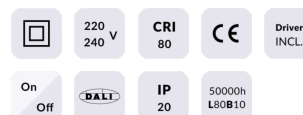

### PERFORM-R

Downlight Lavov de la familia PERFORM con una potencia de 10W, CRI>80 y un haz de 80 grados. Fabricado en aluminio inyectado a presión acabado en color Blanco. Flujo real de 1000lm. Eficacia luminosa de 100lm/W. ON/OFF driver.

### Esquema

### Producto

**Potencia real (W)** 10

**Flujo luminoso real (lm)** 1000

**Eficacia luminosa (lm/W)** 100

**Ángulo de apertura** 80

**Life time (h)** 50000 h L80B10

**IP** 20

**Color** Blanco