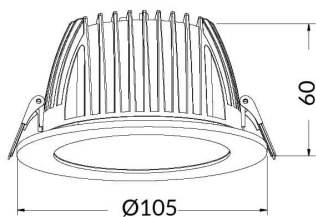

PERFORM-R

Downlight Lavov de la familia PERFORM con una potencia de 10W, CRI>80 y un haz de 80 grados. Fabricado en aluminio inyectado a presión acabado en color Blanco. Flujo real de 1000lm. Eficacia luminosa de 100lm/W. ON/OFF driver.

Código artículo 86.D022.2401.01

Tipo de producto Indoor

Categoría Downlights

Familia PERFORM

Subfamilia PERFORM-R

Pictograms

Esquema

Producto
Potencia real (W) 10

Flujo luminoso real (lm) 1000

Eficacia luminosa (lm/W) 100

Ángulo de apertura 80

Life time (h) 50000 h L80B10

IP 20

Color Blanco

Driver incluido Si

Equipo ON/OFF