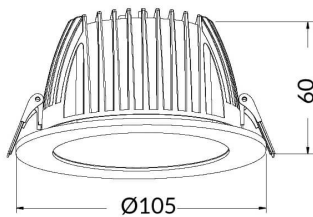

**Código artículo** 86.D022.2403.01

**Tipo de producto** Indoor

**Categoría** Downlights

**Familia** PERFORM

**Subfamilia** PERFORM-R

**Pictograms**

### Esquema

### Producto

**Potencia real (W)** 10

**Flujo luminoso real (lm)** 1000

**Eficacia luminosa (lm/W)** 100

**Ángulo de apertura** 80

**Life time (h)** 50000 h L80B10

**IP** 20

**Color** Blanco