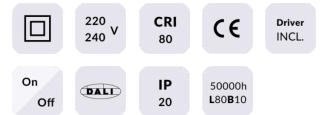

### PERFORM-R

Downlight Lavov de la familia PERFORM con una potencia de 10W, CRI>80 y un haz de 80 grados. Fabricado en aluminio inyectado a presión acabado en color Blanco. Flujo real de 1000lm. Eficacia luminosa de 100lm/W. DALI driver.

### Esquema

### Producto

**Potencia real (W)** 10

**Flujo luminoso real (lm)** 1000

**Eficacia luminosa (lm/W)** 100

**Ángulo de apertura** 80

**Life time (h)** 50000 h L80B10

**IP** 20

**Color** Blanco