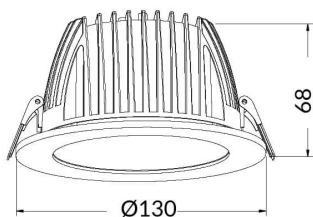

PERFORM-R

Downlight Lavov de la familia PERFORM con una potencia de 15W, CRI>80 y un haz de 80 grados. Fabricado en aluminio inyectado a presión acabado en color Blanco. Flujo real de 1500lm. Eficacia luminosa de 100lm/W. ON/OFF driver.

Código artículo	86.D022.3301.01
Tipo de producto	Indoor
Categoría	Downlights
Familia	PERFORM
Subfamilia	PERFORM-R

Pictograms

Esquema

Producto	
Potencia real (W)	15
Flujo luminoso real (lm)	1500
Eficacia luminosa (lm/W)	100
Ángulo de apertura	80
Life time (h)	50000 h L80B10
IP	20
Color	Blanco
Driver incluido	Si
Equipo	ON/OFF
Flicker Free	Si
Light source	LED
Type of LED	SMD
Temperatura de color (K)	3000
Consistencia de color (SDCM)	SDCM<3
CRI	80