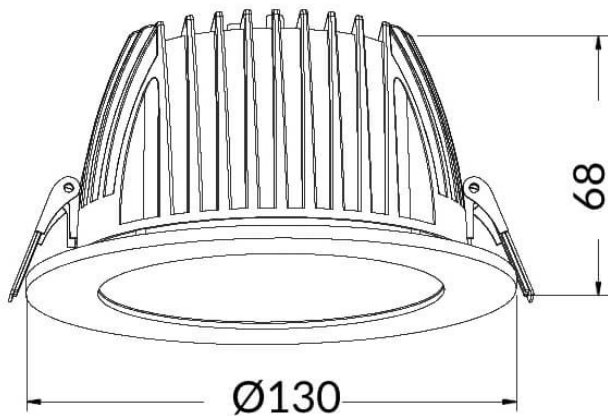

PERFORM-R

Downlight Lavov de la familia PERFORM con una potencia de 15W, CRI>80 y un haz de 80 grados. Fabricado en aluminio inyectado a presión acabado en color Blanco. Flujo real de 1500lm. Eficacia luminosa de 100lm/W. ON/OFF driver.

Código artículo	86.D022.3301.01
Tipo de producto	Indoor
Categoría	Downlights
Familia	PERFORM
Subfamilia	PERFORM-R
Pictograms	

Esquema

Producto	
Potencia real (W)	15
Flujo luminoso real (lm)	1500
Eficacia luminosa (lm/W)	100
Ángulo de apertura	80
Life time (h)	50000 h L80B10
IP	20
Color	Blanco
Driver incluido	Si
Equipo	ON/OFF
Flicker Free	Si
Light source	LED
Type of LED	SMD
Temperatura de color (K)	3000
Consistencia de color (SDCM)	SDCM<3
CRI	80