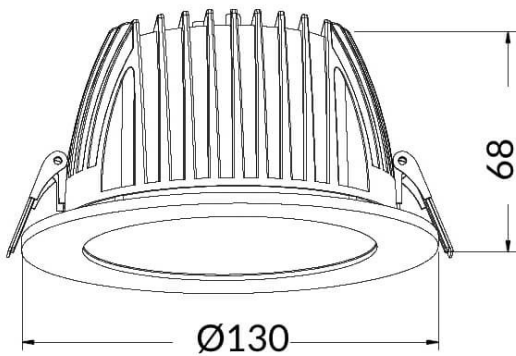

PERFORM-R

Downlight Lavov de la familia PERFORM con una potencia de 15W, CRI>80 y un haz de 80 grados. Fabricado en aluminio inyectado a presión acabado en color Blanco. Flujo real de 1500lm. Eficacia luminosa de 100lm/W. ON/OFF driver.

Esquema

Código artículo	86.D022.3301.01
Tipo de producto	Indoor
Categoría	Downlights
Familia	PERFORM
Subfamilia	PERFORM-R
Pictograms	

Producto	
Potencia real (W)	15
Flujo luminoso real (lm)	1500
Eficacia luminosa (lm/W)	100
Ángulo de apertura	80
Life time (h)	50000 h L80B10
IP	20
Color	Blanco
Driver incluido	Si
Equipo	ON/OFF
Flicker Free	Si
Light source	LED
Type of LED	SMD
Temperatura de color (K)	3000
Consistencia de color (SDCM)	SDCM<3
CRI	80