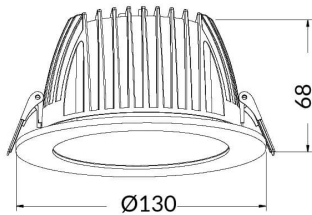

PERFORM-R

Downlight Lavov de la familia PERFORM con una potencia de 15W, CRI>80 y un haz de 80 grados. Fabricado en aluminio inyectado a presión acabado en color Blanco. Flujo real de 1500lm. Eficacia luminosa de 100lm/W. ON/OFF driver.

Código artículo 86.D022.3301.01

Tipo de producto Indoor

Categoría Downlights

Familia PERFORM

Subfamilia PERFORM-R

Pictograms

Esquema

Producto

Potencia real (W) 15

Flujo luminoso real (lm) 1500

Eficacia luminosa (lm/W) 100

Ángulo de apertura 80

Life time (h) 50000 h L80B10

IP 20

Color Blanco

Driver incluido Si