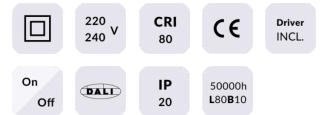

PERFORM-R

Downlight Lavov de la familia PERFORM con una potencia de 15W, CRI>80 y un haz de 80 grados. Fabricado en aluminio inyectado a presión acabado en color Blanco. Flujo real de 1500lm. Eficacia luminosa de 100lm/W. ON/OFF driver.

Código artículo 86.D022.3301.01

Tipo de producto Indoor

Categoría Downlights

Familia PERFORM

Subfamilia PERFORM-R

Pictograms

Esquema

Producto

Potencia real (W) 15

Flujo luminoso real (lm) 1500

Eficacia luminosa (lm/W) 100

Ángulo de apertura 80

Life time (h) 50000 h L80B10

IP 20

Color Blanco

Driver incluido Si

Equipo ON/OFF

Flicker Free Si

Light source LED

Type of LED SMD

Temperatura de color (K) 3000

Consistencia de color (SDCM) SDCM<3

CRI 80