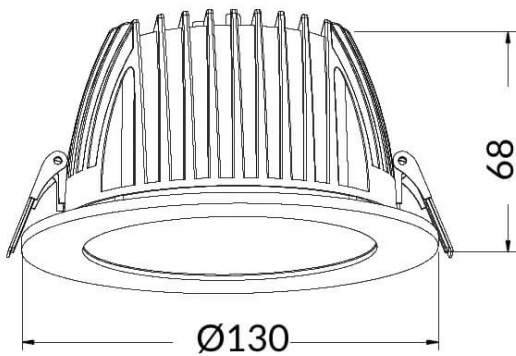

### PERFORM-R

Downlight Lavov de la familia PERFORM con una potencia de 15W, CRI>80 y un haz de 80 grados. Fabricado en aluminio inyectado a presión acabado en color Blanco. Flujo real de 1500lm. Eficacia luminosa de 100lm/W. ON/OFF driver.

<b>Código artículo</b>	<b>86.D022.3301.01</b>
<b>Tipo de producto</b>	<b>Indoor</b>
<b>Categoría</b>	<b>Downlights</b>
<b>Familia</b>	<b>PERFORM</b>
<b>Subfamilia</b>	<b>PERFORM-R</b>
<b>Pictograms</b>	

### Esquema

<b>Producto</b>	
<b>Potencia real (W)</b>	<b>15</b>
<b>Flujo luminoso real (lm)</b>	<b>1500</b>
<b>Eficacia luminosa (lm/W)</b>	<b>100</b>
<b>Ángulo de apertura</b>	<b>80</b>
<b>Tiempo de vida</b>	<b>50000 h L80B10</b>
<b>IP</b>	<b>20</b>
<b>Color</b>	<b>Blanco</b>
<b>Driver incluido</b>	<b>Si</b>
<b>Equipo</b>	<b>ON/OFF</b>
<b>Flicker Free</b>	<b>Si</b>
<b>Fuente de luz</b>	<b>LED</b>
<b>Tipo de LED</b>	<b>SMD</b>
<b>Temperatura de color (K)</b>	<b>3000</b>
<b>Consistencia de color (SDCM)</b>	<b>SDCM3</b>
<b>CRI</b>	<b>80</b>