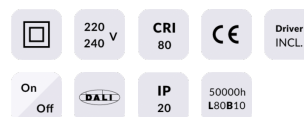

PERFORM-R

Downlight Lavov de la familia PERFORM con una potencia de 15W, CRI>80 y un haz de 80 grados. Fabricado en aluminio inyectado a presión acabado en color Blanco. Flujo real de 1500lm. Eficacia luminosa de 100lm/W. ON/OFF driver.

Código artículo	86.D022.3301.01
Tipo de producto	Indoor
Categoría	Downlights
Familia	PERFORM
Subfamilia	PERFORM-R

Pictograms

Esquema

Producto	
Potencia real (W)	15
Flujo luminoso real (lm)	1500
Eficacia luminosa (lm/W)	100
Ángulo de apertura	80
Life time (h)	50000 h L80B10
IP	20
Color	Blanco
Driver incluido	Si
Equipo	ON/OFF
Flicker Free	Si
Light source	LED
Type of LED	SMD
Temperatura de color (K)	3000
Consistencia de color (SDCM)	SDCM<3
CRI	80