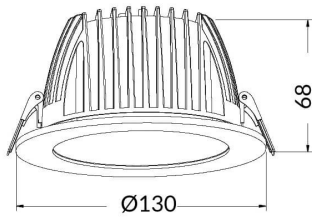

PERFORM-R

Downlight Lavov de la familia PERFORM con una potencia de 15W, CRI>80 y un haz de 80 grados. Fabricado en aluminio inyectado a presión acabado en color Blanco. Flujo real de 1500lm. Eficacia luminosa de 100lm/W. DALI driver.

Código artículo 86.D022.3303.01

Tipo de producto Indoor

Categoría Downlights

Familia PERFORM

Subfamilia PERFORM-R

Pictograms

Esquema

Producto
Potencia real (W) 15

Flujo luminoso real (lm) 1500

Eficacia luminosa (lm/W) 100

Ángulo de apertura 80

Life time (h) 50000 h L80B10

IP 20

Color Blanco

Driver incluido Si

Equipo DALI