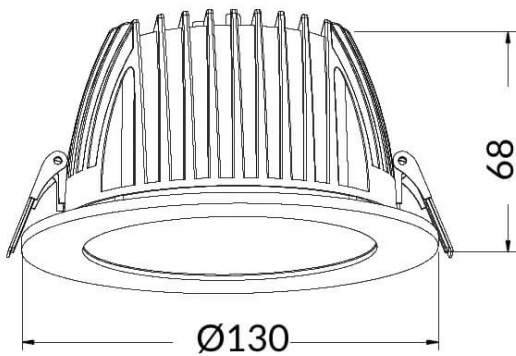

### PERFORM-R

Downlight Lavov de la familia PERFORM con una potencia de 15W, CRI>80 y un haz de 80 grados. Fabricado en aluminio inyectado a presión acabado en color Blanco. Flujo real de 1500lm. Eficacia luminosa de 100lm/W. DALI driver.

<b>Código artículo</b>	<b>86.D022.3303.01</b>
<b>Tipo de producto</b>	<b>Indoor</b>
<b>Categoría</b>	<b>Downlights</b>
<b>Familia</b>	<b>PERFORM</b>
<b>Subfamilia</b>	<b>PERFORM-R</b>
<b>Pictograms</b>	

### Esquema

<b>Producto</b>	
<b>Potencia real (W)</b>	<b>15</b>
<b>Flujo luminoso real (lm)</b>	<b>1500</b>
<b>Eficacia luminosa (lm/W)</b>	<b>100</b>
<b>Ángulo de apertura</b>	<b>80</b>
<b>Life time (h)</b>	<b>50000 h L80B10</b>
<b>IP</b>	<b>20</b>
<b>Color</b>	<b>Blanco</b>
<b>Driver incluido</b>	<b>Si</b>
<b>Equipo</b>	<b>DALI</b>
<b>Flicker Free</b>	<b>Si</b>
<b>Light source</b>	<b>LED</b>
<b>Type of LED</b>	<b>SMD</b>
<b>Temperatura de color (K)</b>	<b>3000</b>
<b>Consistencia de color (SDCM)</b>	<b>SDCM&lt;3</b>
<b>CRI</b>	<b>80</b>