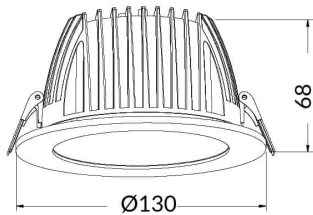

**PERFORM-R**

Downlight Lavov de la familia PERFORM con una potencia de 15W, CRI>80 y un haz de 80 grados. Fabricado en aluminio inyectado a presión acabado en color Blanco. Flujo real de 1500lm. Eficacia luminosa de 100lm/W. DALI driver.

<b>Código artículo</b>	<b>86.D022.3303.01</b>
<b>Tipo de producto</b>	<b>Indoor</b>
<b>Categoría</b>	<b>Downlights</b>
<b>Familia</b>	<b>PERFORM</b>
<b>Subfamilia</b>	<b>PERFORM-R</b>
<b>Pictograms</b>	

**Esquema**

<b>Producto</b>	
<b>Potencia real (W)</b>	<b>15</b>
<b>Flujo luminoso real (lm)</b>	<b>1500</b>
<b>Eficacia luminosa (lm/W)</b>	<b>100</b>
<b>Ángulo de apertura</b>	<b>80</b>
<b>Life time (h)</b>	<b>50000 h L80B10</b>
<b>IP</b>	<b>20</b>
<b>Color</b>	<b>Blanco</b>
<b>Driver incluido</b>	<b>Si</b>
<b>Equipo</b>	<b>DALI</b>
<b>Flicker Free</b>	<b>Si</b>
<b>Light source</b>	<b>LED</b>
<b>Type of LED</b>	<b>SMD</b>
<b>Temperatura de color (K)</b>	<b>3000</b>
<b>Consistencia de color (SDCM)</b>	<b>SDCM&lt;3</b>
<b>CRI</b>	<b>80</b>