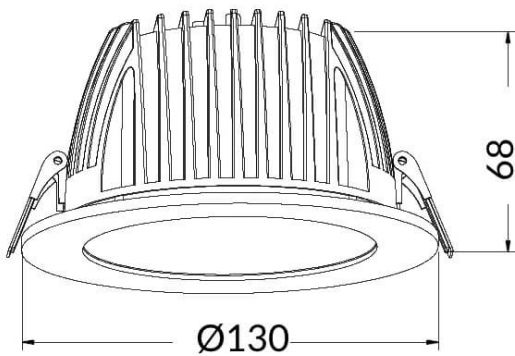

PERFORM-R

Downlight Lavov de la familia PERFORM con una potencia de 15W, CRI>80 y un haz de 80 grados. Fabricado en aluminio inyectado a presión acabado en color Blanco. Flujo real de 1500lm. Eficacia luminosa de 100lm/W. DALI driver.

Esquema

Código artículo	86.D022.3303.01
Tipo de producto	Indoor
Categoría	Downlights
Familia	PERFORM
Subfamilia	PERFORM-R
Pictograms	

Producto	
Potencia real (W)	15
Flujo luminoso real (lm)	1500
Eficacia luminosa (lm/W)	100
Ángulo de apertura	80
Tiempo de vida	50000 h L80B10
IP	20
Color	Blanco
Driver incluido	Si
Equipo	DALI
Flicker Free	Si
Fuente de luz	LED
Tipo de LED	SMD
Temperatura de color (K)	3000
Consistencia de color (SDCM)	SDCM3
CRI	80