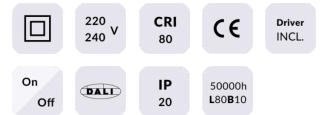

PERFORM-R

Downlight Lavov de la familia PERFORM con una potencia de 15W, CRI>80 y un haz de 80 grados. Fabricado en aluminio inyectado a presión acabado en color Blanco. Flujo real de 1500lm. Eficacia luminosa de 100lm/W. DALI driver.

Código artículo 86.D022.3303.01

Tipo de producto Indoor

Categoría Downlights

Familia PERFORM

Subfamilia PERFORM-R

Pictograms

Esquema

Producto

Potencia real (W) 15

Flujo luminoso real (lm) 1500

Eficacia luminosa (lm/W) 100

Ángulo de apertura 80

Life time (h) 50000 h L80B10

IP 20

Color Blanco

Driver incluido Si

Equipo DALI

Flicker Free Si

Light source LED

Type of LED SMD

Temperatura de color (K) 3000

Consistencia de color (SDCM) SDCM<3

CRI 80