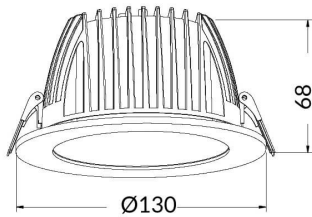

PERFORM-R

Downlight Lavov de la familia PERFORM con una potencia de 15W, CRI>80 y un haz de 80 grados. Fabricado en aluminio inyectado a presión acabado en color Blanco. Flujo real de 1500lm. Eficacia luminosa de 100lm/W. DALI driver.

Código artículo	86.D022.3303.01
Tipo de producto	Indoor
Categoría	Downlights
Familia	PERFORM
Subfamilia	PERFORM-R
Pictograms	

Esquema

Producto	
Potencia real (W)	15
Flujo luminoso real (lm)	1500
Eficacia luminosa (lm/W)	100
Ángulo de apertura	80
Life time (h)	50000 h L80B10
IP	20
Color	Blanco
Driver incluido	Si
Equipo	DALI
Flicker Free	Si
Light source	LED
Type of LED	SMD
Temperatura de color (K)	3000
Consistencia de color (SDCM)	SDCM<3
CRI	80