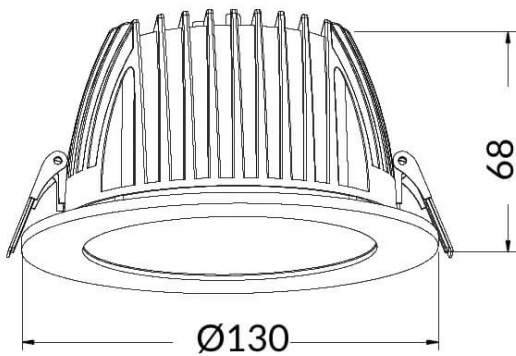

PERFORM-R

Downlight Lavov de la familia PERFORM con una potencia de 15W, CRI>80 y un haz de 80 grados. Fabricado en aluminio inyectado a presión acabado en color Blanco. Flujo real de 1500lm. Eficacia luminosa de 100lm/W. ON/OFF driver.

Código artículo	86.D022.3401.01
Tipo de producto	Indoor
Categoría	Downlights
Familia	PERFORM
Subfamilia	PERFORM-R
Pictograms	

Esquema

Producto	
Potencia real (W)	15
Flujo luminoso real (lm)	1500
Eficacia luminosa (lm/W)	100
Ángulo de apertura	80
Tiempo de vida	50000 h L80B10
IP	20
Color	Blanco
Driver incluido	Si
Equipo	ON/OFF
Flicker Free	Si
Fuente de luz	LED
Tipo de LED	SMD
Temperatura de color (K)	4000
Consistencia de color (SDCM)	SDCM3
CRI	80