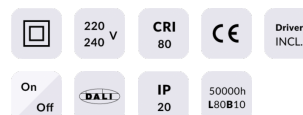

PERFORM-R

Downlight Lavov de la familia PERFORM con una potencia de 15W, CRI>80 y un haz de 80 grados. Fabricado en aluminio inyectado a presión acabado en color Blanco. Flujo real de 1500lm. Eficacia luminosa de 100lm/W. ON/OFF driver.

Código artículo 86.D022.3401.01

Tipo de producto Indoor

Categoría Downlights

Familia PERFORM

Subfamilia PERFORM-R

Pictograms

Esquema

Producto

Potencia real (W) 15

Flujo luminoso real (lm) 1500

Eficacia luminosa (lm/W) 100

Ángulo de apertura 80

Life time (h) 50000 h L80B10

IP 20

Color Blanco

Driver incluido Si

Equipo ON/OFF

Flicker Free Si

Light source LED

Type of LED SMD

Temperatura de color (K) 4000

Consistencia de color (SDCM) SDCM<3

CRI 80