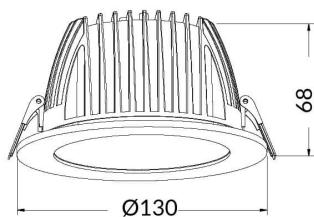

**PERFORM-R**

Downlight Lavov de la familia PERFORM con una potencia de 15W, CRI>80 y un haz de 80 grados. Fabricado en aluminio inyectado a presión acabado en color Blanco. Flujo real de 1500lm. Eficacia luminosa de 100lm/W. ON/OFF driver.

**Código artículo** 86.D022.3401.01

**Tipo de producto** Indoor

**Categoría** Downlights

**Familia** PERFORM

**Subfamilia** PERFORM-R

**Pictograms**

**Esquema**

**Producto**
**Potencia real (W)** 15

**Flujo luminoso real (lm)** 1500

**Eficacia luminosa (lm/W)** 100

**Ángulo de apertura** 80

**Life time (h)** 50000 h L80B10

**IP** 20

**Color** Blanco

**Driver incluido** Si

**Equipo** ON/OFF