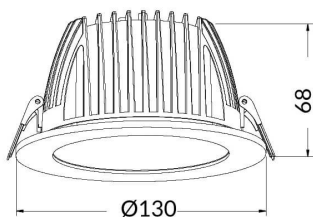

PERFORM-R

Downlight Lavov de la familia PERFORM con una potencia de 15W, CRI>80 y un haz de 80 grados. Fabricado en aluminio inyectado a presión acabado en color Blanco. Flujo real de 1500lm. Eficacia luminosa de 100lm/W. ON/OFF driver.

Código artículo	86.D022.3401.01
Tipo de producto	Indoor
Categoría	Downlights
Familia	PERFORM
Subfamilia	PERFORM-R

Pictograms

Esquema

Producto	
Potencia real (W)	15
Flujo luminoso real (lm)	1500
Eficacia luminosa (lm/W)	100
Ángulo de apertura	80
Life time (h)	50000 h L80B10
IP	20
Color	Blanco
Driver incluido	Si
Equipo	ON/OFF
Flicker Free	Si
Light source	LED
Type of LED	SMD
Temperatura de color (K)	4000
Consistencia de color (SDCM)	SDCM<3
CRI	80