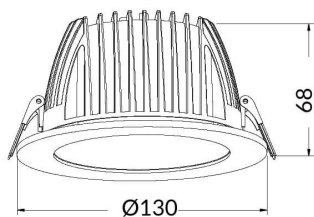

PERFORM-R

Downlight Lavov de la familia PERFORM con una potencia de 15W, CRI>80 y un haz de 80 grados. Fabricado en aluminio inyectado a presión acabado en color Blanco. Flujo real de 1500lm. Eficacia luminosa de 100lm/W. ON/OFF driver.

Código artículo 86.D022.3401.01

Tipo de producto Indoor

Categoría Downlights

Familia PERFORM

Subfamilia PERFORM-R

Pictograms

Esquema

Producto
Potencia real (W) 15

Flujo luminoso real (lm) 1500

Eficacia luminosa (lm/W) 100

Ángulo de apertura 80

Life time (h) 50000 h L80B10

IP 20

Color Blanco

Driver incluido Si

Equipo ON/OFF