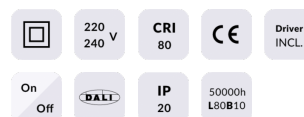

PERFORM-R

Downlight Lavov de la familia PERFORM con una potencia de 15W, CRI>80 y un haz de 80 grados. Fabricado en aluminio inyectado a presión acabado en color Blanco. Flujo real de 1500lm. Eficacia luminosa de 100lm/W. ON/OFF driver.

Código artículo	86.D022.3401.01
Tipo de producto	Indoor
Categoría	Downlights
Familia	PERFORM
Subfamilia	PERFORM-R

Pictograms

Esquema

Producto	
Potencia real (W)	15
Flujo luminoso real (lm)	1500
Eficacia luminosa (lm/W)	100
Ángulo de apertura	80
Life time (h)	50000 h L80B10
IP	20
Color	Blanco
Driver incluido	Si
Equipo	ON/OFF
Flicker Free	Si
Light source	LED
Type of LED	SMD
Temperatura de color (K)	4000
Consistencia de color (SDCM)	SDCM<3
CRI	80