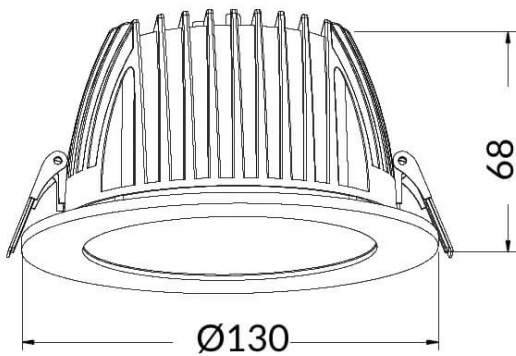

PERFORM-R

Downlight Lavov de la familia PERFORM con una potencia de 15W, CRI>80 y un haz de 80 grados. Fabricado en aluminio inyectado a presión acabado en color Blanco. Flujo real de 1500lm. Eficacia luminosa de 100lm/W. ON/OFF driver.

Código artículo	86.D022.3401.01
Tipo de producto	Indoor
Categoría	Downlights
Familia	PERFORM
Subfamilia	PERFORM-R
Pictograms	

Esquema

Producto	
Potencia real (W)	15
Flujo luminoso real (lm)	1500
Eficacia luminosa (lm/W)	100
Ángulo de apertura	80
Life time (h)	50000 h L80B10
IP	20
Color	Blanco
Driver incluido	Si
Equipo	ON/OFF
Flicker Free	Si
Light source	LED
Type of LED	SMD
Temperatura de color (K)	4000
Consistencia de color (SDCM)	SDCM<3
CRI	80