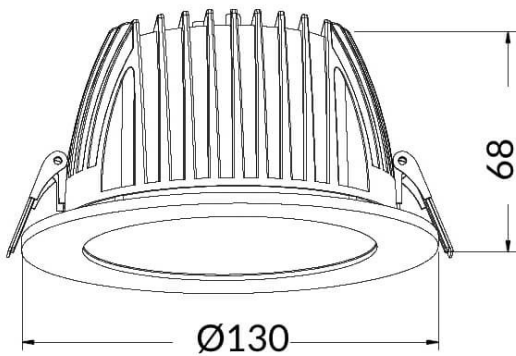

PERFORM-R

Downlight Lavov de la familia PERFORM con una potencia de 15W, CRI>80 y un haz de 80 grados. Fabricado en aluminio inyectado a presión acabado en color Blanco. Flujo real de 1500lm. Eficacia luminosa de 100lm/W. DALI driver.

Esquema

Código artículo	86.D022.3403.01
Tipo de producto	Indoor
Categoría	Downlights
Familia	PERFORM
Subfamilia	PERFORM-R
Pictograms	

Producto	
Potencia real (W)	15
Flujo luminoso real (lm)	1500
Eficacia luminosa (lm/W)	100
Ángulo de apertura	80
Life time (h)	50000 h L80B10
IP	20
Color	Blanco
Driver incluido	Si
Equipo	DALI
Flicker Free	Si
Light source	LED
Type of LED	SMD
Temperatura de color (K)	4000
Consistencia de color (SDCM)	SDCM<3
CRI	80