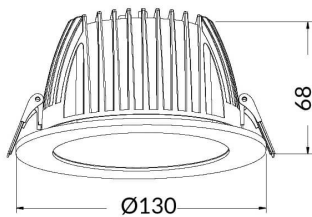

**Código artículo** 86.D022.3403.01

**Tipo de producto** Indoor

**Categoría** Downlights

**Familia** PERFORM

**Subfamilia** PERFORM-R

**Pictograms**

### Esquema

### Producto

**Potencia real (W)** 15

**Flujo luminoso real (lm)** 1500

**Eficacia luminosa (lm/W)** 100

**Ángulo de apertura** 80

**Life time (h)** 50000 h L80B10

**IP** 20

**Color** Blanco