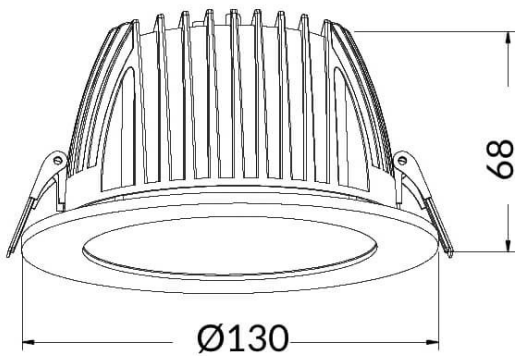

PERFORM-R

Downlight Lavov de la familia PERFORM con una potencia de 15W, CRI>80 y un haz de 80 grados. Fabricado en aluminio inyectado a presión acabado en color Blanco. Flujo real de 1500lm. Eficacia luminosa de 100lm/W. DALI driver.

Código artículo	86.D022.3403.01
Tipo de producto	Indoor
Categoría	Downlights
Familia	PERFORM
Subfamilia	PERFORM-R
Pictograms	

Esquema

Producto	
Potencia real (W)	15
Flujo luminoso real (lm)	1500
Eficacia luminosa (lm/W)	100
Ángulo de apertura	80
Tiempo de vida	50000 h L80B10
IP	20
Color	Blanco
Driver incluido	Si
Equipo	DALI
Flicker Free	Si
Fuente de luz	LED
Tipo de LED	SMD
Temperatura de color (K)	4000
Consistencia de color (SDCM)	SDCM3
CRI	80