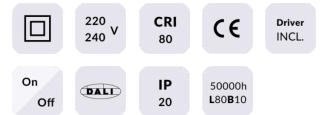

### PERFORM-R

Downlight Lavov de la familia PERFORM con una potencia de 15W, CRI>80 y un haz de 80 grados. Fabricado en aluminio inyectado a presión acabado en color Blanco. Flujo real de 1500lm. Eficacia luminosa de 100lm/W. DALI driver.

### Esquema

### Producto

**Potencia real (W)** 15

**Flujo luminoso real (lm)** 1500

**Eficacia luminosa (lm/W)** 100

**Ángulo de apertura** 80

**Life time (h)** 50000 h L80B10

**IP** 20

**Color** Blanco