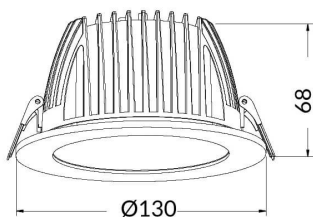

PERFORM-R

Downlight Lavov de la familia PERFORM con una potencia de 15W, CRI>80 y un haz de 80 grados. Fabricado en aluminio inyectado a presión acabado en color Blanco. Flujo real de 1500lm. Eficacia luminosa de 100lm/W. DALI driver.

Código artículo 86.D022.3403.01

Tipo de producto Indoor

Categoría Downlights

Familia PERFORM

Subfamilia PERFORM-R

Pictograms

Esquema

Producto

Potencia real (W) 15

Flujo luminoso real (lm) 1500

Eficacia luminosa (lm/W) 100

Ángulo de apertura 80

Life time (h) 50000 h L80B10

IP 20

Color Blanco

Driver incluido Si