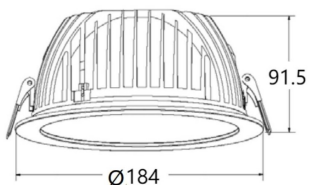

**PERFORM-R**

Downlight Lavov de la familia PERFORM con una potencia de 24W, CRI>80 y un haz de 80 grados. Fabricado en aluminio inyectado a presión acabado en color Blanco. Flujo real de 2400lm. Eficacia luminosa de 100lm/W. ON/OFF driver.

**Código artículo** 86.D022.4301.01

**Tipo de producto** Indoor

**Categoría** Downlights

**Familia** PERFORM

**Subfamilia** PERFORM-R

**Pictograms**

**Esquema**

**Producto**
**Potencia real (W)** 24

**Flujo luminoso real (lm)** 2400

**Eficacia luminosa (lm/W)** 100

**Ángulo de apertura** 80

**Life time (h)** 50000 h L80B10

**IP** 20

**Color** Blanco

**Driver incluido** Si

**Equipo** ON/OFF