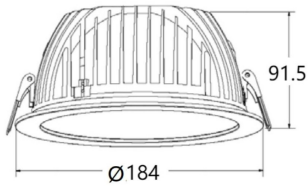

PERFORM-R

Downlight Lavov de la familia PERFORM con una potencia de 24W, CRI>80 y un haz de 80 grados. Fabricado en aluminio inyectado a presión acabado en color Blanco. Flujo real de 2400lm. Eficacia luminosa de 100lm/W. ON/OFF driver.

Código artículo	86.D022.4301.01
Tipo de producto	Indoor
Categoría	Downlights
Familia	PERFORM
Subfamilia	PERFORM-R
Pictograms	

Esquema

Producto	
Potencia real (W)	24
Flujo luminoso real (lm)	2400
Eficacia luminosa (lm/W)	100
Ángulo de apertura	80
Life time (h)	50000 h L80B10
IP	20
Color	Blanco
Driver incluido	Si
Equipo	ON/OFF
Flicker Free	Si
Light source	LED
Type of LED	SMD
Temperatura de color (K)	3000
Consistencia de color (SDCM)	SDCM<3
CRI	80