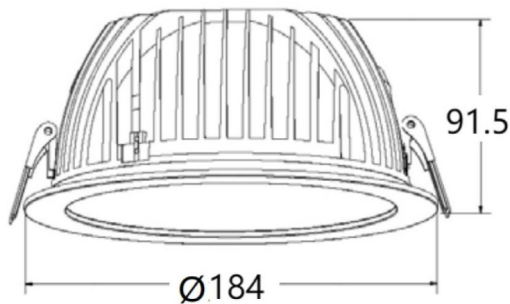

PERFORM-R

Downlight Lavov de la familia PERFORM con una potencia de 24W, CRI>80 y un haz de 80 grados. Fabricado en aluminio inyectado a presión acabado en color Blanco. Flujo real de 2400lm. Eficacia luminosa de 100lm/W. ON/OFF driver.

Esquema

Código artículo	86.D022.4301.01
Tipo de producto	Indoor
Categoría	Downlights
Familia	PERFORM
Subfamilia	PERFORM-R
Pictograms	

Producto	
Potencia real (W)	24
Flujo luminoso real (lm)	2400
Eficacia luminosa (lm/W)	100
Ángulo de apertura	80
Tiempo de vida	50000 h L80B10
IP	20
Color	Blanco
Driver incluido	Si
Equipo	ON/OFF
Flicker Free	Si
Fuente de luz	LED
Tipo de LED	SMD
Temperatura de color (K)	3000
Consistencia de color (SDCM)	SDCM3
CRI	80