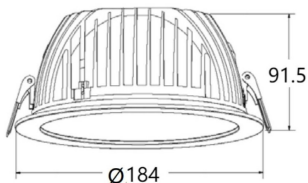

PERFORM-R

Downlight Lavov de la familia PERFORM con una potencia de 24W, CRI>80 y un haz de 80 grados. Fabricado en aluminio inyectado a presión acabado en color Blanco. Flujo real de 2400lm. Eficacia luminosa de 100lm/W. ON/OFF driver.

Código artículo 86.D022.4301.01

Tipo de producto Indoor

Categoría Downlights

Familia PERFORM

Subfamilia PERFORM-R

Pictograms

Esquema

Producto
Potencia real (W) 24

Flujo luminoso real (lm) 2400

Eficacia luminosa (lm/W) 100

Ángulo de apertura 80

Life time (h) 50000 h L80B10

IP 20

Color Blanco

Driver incluido Si

Equipo ON/OFF