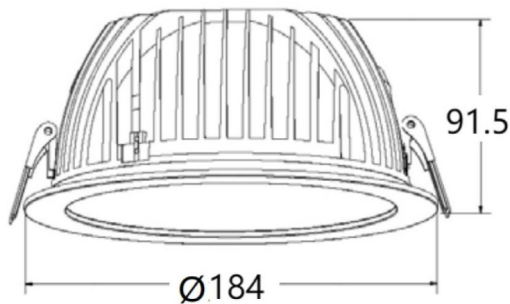

PERFORM-R

Downlight Lavov de la familia PERFORM con una potencia de 24W, CRI>80 y un haz de 80 grados. Fabricado en aluminio inyectado a presión acabado en color Blanco. Flujo real de 2400lm. Eficacia luminosa de 100lm/W. ON/OFF driver.

Esquema

Código artículo	86.D022.4301.01
Tipo de producto	Indoor
Categoría	Downlights
Familia	PERFORM
Subfamilia	PERFORM-R
Pictograms	

Producto	
Potencia real (W)	24
Flujo luminoso real (lm)	2400
Eficacia luminosa (lm/W)	100
Ángulo de apertura	80
Life time (h)	50000 h L80B10
IP	20
Color	Blanco
Driver incluido	Si
Equipo	ON/OFF
Flicker Free	Si
Light source	LED
Type of LED	SMD
Temperatura de color (K)	3000
Consistencia de color (SDCM)	SDCM<3
CRI	80