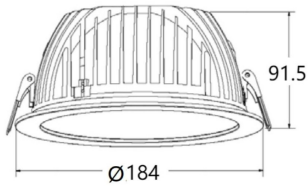

### Esquema

### Producto

**Potencia real (W)** 24

**Flujo luminoso real (lm)** 2400

**Eficacia luminosa (lm/W)** 100

**Ángulo de apertura** 80

**Life time (h)** 50000 h L80B10

**IP** 20

**Color** Blanco