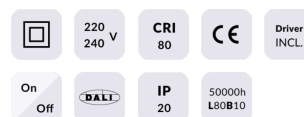

### PERFORM-R

Downlight Lavov de la familia PERFORM con una potencia de 24W, CRI>80 y un haz de 80 grados. Fabricado en aluminio inyectado a presión acabado en color Blanco. Flujo real de 2400lm. Eficacia luminosa de 100lm/W. DALI driver.

### Esquema

### Producto

**Potencia real (W)** 24

**Flujo luminoso real (lm)** 2400

**Eficacia luminosa (lm/W)** 100

**Ángulo de apertura** 80

**Life time (h)** 50000 h L80B10

**IP** 20

**Color** Blanco