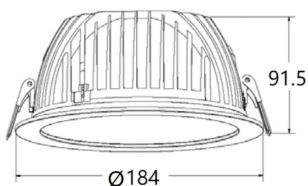

### Esquema

### Producto

**Potencia real (W)** 24

**Flujo luminoso real (lm)** 2400

**Eficacia luminosa (lm/W)** 100

**Ángulo de apertura** 80

**Life time (h)** 50000 h L80B10

**IP** 20

**Color** Blanco