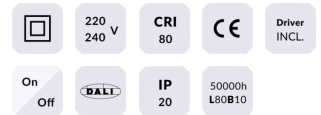

### PERFORM-R

Downlight Lavov de la familia PERFORM con una potencia de 24W, CRI>80 y un haz de 80 grados. Fabricado en aluminio inyectado a presión acabado en color Blanco. Flujo real de 2400lm. Eficacia luminosa de 100lm/W. DALI driver.

### Esquema

### Producto

**Potencia real (W)** 24

**Flujo luminoso real (lm)** 2400

**Eficacia luminosa (lm/W)** 100

**Ángulo de apertura** 80

**Life time (h)** 50000 h L80B10

**IP** 20

**Color** Blanco