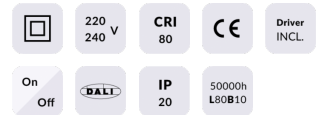

PERFORM-R

Downlight Lavov de la familia PERFORM con una potencia de 24W, CRI>80 y un haz de 80 grados. Fabricado en aluminio inyectado a presión acabado en color Blanco. Flujo real de 2400lm. Eficacia luminosa de 100lm/W. ON/OFF driver.

Código artículo 86.D022.4401.01

Tipo de producto Indoor

Categoría Downlights

Familia PERFORM

Subfamilia PERFORM-R

Pictograms

Esquema

Producto

Potencia real (W) 24

Flujo luminoso real (lm) 2400

Eficacia luminosa (lm/W) 100

Ángulo de apertura 80

Life time (h) 50000 h L80B10

IP 20

Color Blanco

Driver incluido Si

Equipo ON/OFF

Flicker Free Si

Light source LED

Type of LED SMD

Temperatura de color (K) 4000

Consistencia de color (SDCM) SDCM<3

CRI 80