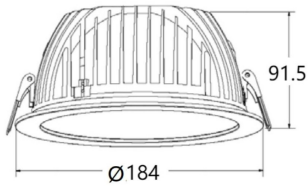

PERFORM-R

Downlight Lavov de la familia PERFORM con una potencia de 24W, CRI>80 y un haz de 80 grados. Fabricado en aluminio inyectado a presión acabado en color Blanco. Flujo real de 2400lm. Eficacia luminosa de 100lm/W. ON/OFF driver.

Código artículo	86.D022.4401.01
Tipo de producto	Indoor
Categoría	Downlights
Familia	PERFORM
Subfamilia	PERFORM-R
Pictograms	

Esquema

Producto	
Potencia real (W)	24
Flujo luminoso real (lm)	2400
Eficacia luminosa (lm/W)	100
Ángulo de apertura	80
Life time (h)	50000 h L80B10
IP	20
Color	Blanco
Driver incluido	Si
Equipo	ON/OFF
Flicker Free	Si
Light source	LED
Type of LED	SMD
Temperatura de color (K)	4000
Consistencia de color (SDCM)	SDCM<3
CRI	80