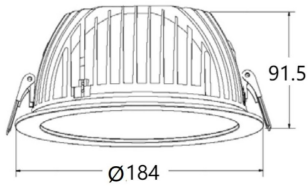

PERFORM-R

Downlight Lavov de la familia PERFORM con una potencia de 24W, CRI>80 y un haz de 80 grados. Fabricado en aluminio inyectado a presión acabado en color Blanco. Flujo real de 2400lm. Eficacia luminosa de 100lm/W. ON/OFF driver.

Código artículo 86.D022.4401.01

Tipo de producto Indoor

Categoría Downlights

Familia PERFORM

Subfamilia PERFORM-R

Pictograms

Esquema

Producto

Potencia real (W) 24

Flujo luminoso real (lm) 2400

Eficacia luminosa (lm/W) 100

Ángulo de apertura 80

Life time (h) 50000 h L80B10

IP 20

Color Blanco

Driver incluido Si