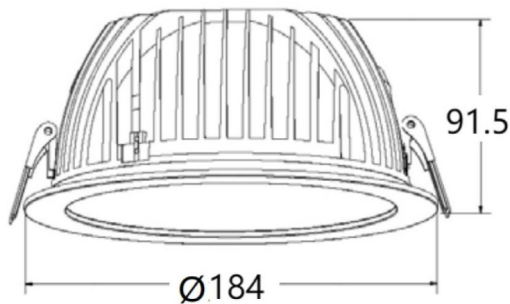

PERFORM-R

Downlight Lavov de la familia PERFORM con una potencia de 24W, CRI>80 y un haz de 80 grados. Fabricado en aluminio inyectado a presión acabado en color Blanco. Flujo real de 2400lm. Eficacia luminosa de 100lm/W. ON/OFF driver.

Esquema

Código artículo	86.D022.4401.01
Tipo de producto	Indoor
Categoría	Downlights
Familia	PERFORM
Subfamilia	PERFORM-R
Pictograms	

Producto	
Potencia real (W)	24
Flujo luminoso real (lm)	2400
Eficacia luminosa (lm/W)	100
Ángulo de apertura	80
Tiempo de vida	50000 h L80B10
IP	20
Color	Blanco
Driver incluido	Si
Equipo	ON/OFF
Flicker Free	Si
Fuente de luz	LED
Tipo de LED	SMD
Temperatura de color (K)	4000
Consistencia de color (SDCM)	SDCM3
CRI	80