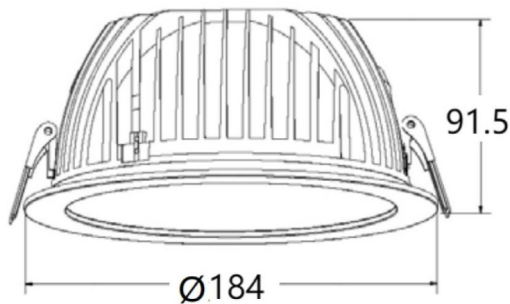

PERFORM-R

Downlight Lavov de la familia PERFORM con una potencia de 24W, CRI>80 y un haz de 80 grados. Fabricado en aluminio inyectado a presión acabado en color Blanco. Flujo real de 2400lm. Eficacia luminosa de 100lm/W. ON/OFF driver.

Esquema

Código artículo	86.D022.4401.01
Tipo de producto	Indoor
Categoría	Downlights
Familia	PERFORM
Subfamilia	PERFORM-R
Pictograms	

Producto	
Potencia real (W)	24
Flujo luminoso real (lm)	2400
Eficacia luminosa (lm/W)	100
Ángulo de apertura	80
Life time (h)	50000 h L80B10
IP	20
Color	Blanco
Driver incluido	Si
Equipo	ON/OFF
Flicker Free	Si
Light source	LED
Type of LED	SMD
Temperatura de color (K)	4000
Consistencia de color (SDCM)	SDCM<3
CRI	80