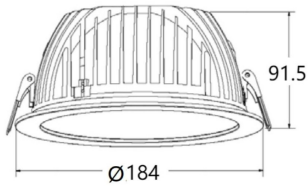

Esquema

Producto

Potencia real (W)	24

Flujo luminoso real (lm)	2400

Eficacia luminosa (lm/W)	100

Ángulo de apertura	80

Life time (h)	50000 h L80B10

IP	20

Color	Blanco

Driver incluido	Si

Equipo	ON/OFF

Flicker Free	Si

Light source	LED

Type of LED	SMD

Temperatura de color (K)	4000

Consistencia de color (SDCM)	SDCM<3

CRI	80