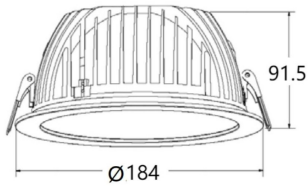

**PERFORM-R**

Downlight Lavov de la familia PERFORM con una potencia de 24W, CRI>80 y un haz de 80 grados. Fabricado en aluminio inyectado a presión acabado en color Blanco. Flujo real de 2400lm. Eficacia luminosa de 100lm/W. DALI driver.

**Código artículo** 86.D022.4403.01

**Tipo de producto** Indoor

**Categoría** Downlights

**Familia** PERFORM

**Subfamilia** PERFORM-R

**Pictograms**

**Esquema**

**Producto**
**Potencia real (W)** 24

**Flujo luminoso real (lm)** 2400

**Eficacia luminosa (lm/W)** 100

**Ángulo de apertura** 80

**Life time (h)** 50000 h L80B10

**IP** 20

**Color** Blanco

**Driver incluido** Si

**Equipo** DALI