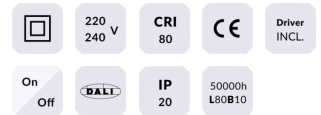

**PERFORM-R**

Downlight Lavov de la familia PERFORM con una potencia de 24W, CRI>80 y un haz de 80 grados. Fabricado en aluminio inyectado a presión acabado en color Blanco. Flujo real de 2400lm. Eficacia luminosa de 100lm/W. DALI driver.

**Flujo luminoso real (lm)** 2400

**Eficacia luminosa (lm/W)** 100

**Ángulo de apertura** 80

**Life time (h)** 50000 h L80B10

**IP** 20

**Color** Blanco

**Driver incluido** Si

**Equipo** DALI