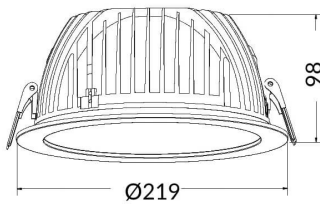

PERFORM-R

Downlight Lavov de la familia PERFORM con una potencia de 35W, CRI>80 y un haz de 80 grados. Fabricado en aluminio inyectado a presión acabado en color Blanco. Flujo real de 3500lm. Eficacia luminosa de 100lm/W. ON/OFF driver.

Código artículo	86.D022.5301.01
Tipo de producto	Indoor
Categoría	Downlights
Familia	PERFORM
Subfamilia	PERFORM-R
Pictograms	

Esquema

Producto	
Potencia real (W)	35
Flujo luminoso real (lm)	3500
Eficacia luminosa (lm/W)	100
Ángulo de apertura	80
Life time (h)	50000 h L80B10
IP	20
Color	Blanco
Driver incluido	Si
Equipo	ON/OFF
Flicker Free	Si
Light source	LED
Type of LED	SMD
Temperatura de color (K)	3000
Consistencia de color (SDCM)	SDCM<3
CRI	80