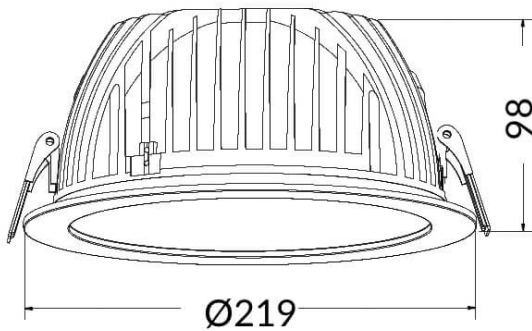

### PERFORM-R

Downlight Lavov de la familia PERFORM con una potencia de 35W, CRI>80 y un haz de 80 grados. Fabricado en aluminio inyectado a presión acabado en color Blanco. Flujo real de 3500lm. Eficacia luminosa de 100lm/W. ON/OFF driver.

### Esquema

<b>Producto</b>	
<b>Potencia real (W)</b>	<b>35</b>
<b>Flujo luminoso real (lm)</b>	<b>3500</b>
<b>Eficacia luminosa (lm/W)</b>	<b>100</b>
<b>Ángulo de apertura</b>	<b>80</b>
<b>Life time (h)</b>	<b>50000 h L80B10</b>
<b>IP</b>	<b>20</b>
<b>Color</b>	<b>Blanco</b>
<b>Driver incluido</b>	<b>Si</b>
<b>Equipo</b>	<b>ON/OFF</b>
<b>Flicker Free</b>	<b>Si</b>
<b>Light source</b>	<b>LED</b>
<b>Type of LED</b>	<b>SMD</b>
<b>Temperatura de color (K)</b>	<b>3000</b>
<b>Consistencia de color (SDCM)</b>	<b>SDCM&lt;3</b>
<b>CRI</b>	<b>80</b>