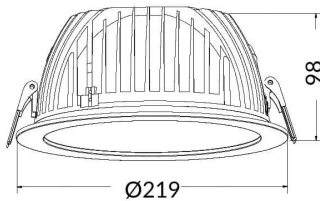

**PERFORM-R**

Downlight Lavov de la familia PERFORM con una potencia de 35W, CRI>80 y un haz de 80 grados. Fabricado en aluminio inyectado a presión acabado en color Blanco. Flujo real de 3500lm. Eficacia luminosa de 100lm/W. ON/OFF driver.

**Esquema**

<b>Producto</b>	
<b>Potencia real (W)</b>	<b>35</b>
<b>Flujo luminoso real (lm)</b>	<b>3500</b>
<b>Eficacia luminosa (lm/W)</b>	<b>100</b>
<b>Ángulo de apertura</b>	<b>80</b>
<b>Life time (h)</b>	<b>50000 h L80B10</b>
<b>IP</b>	<b>20</b>
<b>Color</b>	<b>Blanco</b>
<b>Driver incluido</b>	<b>Si</b>
<b>Equipo</b>	<b>ON/OFF</b>
<b>Flicker Free</b>	<b>Si</b>
<b>Light source</b>	<b>LED</b>
<b>Type of LED</b>	<b>SMD</b>
<b>Temperatura de color (K)</b>	<b>3000</b>
<b>Consistencia de color (SDCM)</b>	<b>SDCM&lt;3</b>
<b>CRI</b>	<b>80</b>