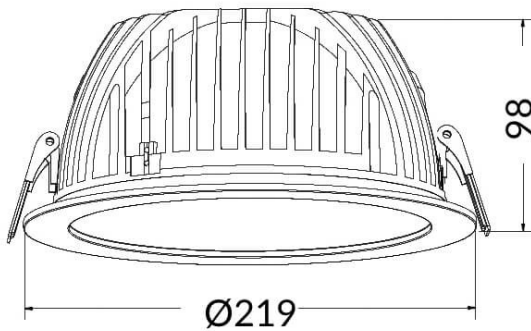

### PERFORM-R

Downlight Lavov de la familia PERFORM con una potencia de 35W, CRI>80 y un haz de 80 grados. Fabricado en aluminio inyectado a presión acabado en color Blanco. Flujo real de 3500lm. Eficacia luminosa de 100lm/W. ON/OFF driver.

### Esquema

<b>Producto</b>	
<b>Potencia real (W)</b>	<b>35</b>
<b>Flujo luminoso real (lm)</b>	<b>3500</b>
<b>Eficacia luminosa (lm/W)</b>	<b>100</b>
<b>Ángulo de apertura</b>	<b>80</b>
<b>Tiempo de vida</b>	<b>50000 h L80B10</b>
<b>IP</b>	<b>20</b>
<b>Color</b>	<b>Blanco</b>
<b>Driver incluido</b>	<b>Si</b>
<b>Equipo</b>	<b>ON/OFF</b>
<b>Flicker Free</b>	<b>Si</b>
<b>Fuente de luz</b>	<b>LED</b>
<b>Tipo de LED</b>	<b>SMD</b>
<b>Temperatura de color (K)</b>	<b>3000</b>
<b>Consistencia de color (SDCM)</b>	<b>SDCM3</b>
<b>CRI</b>	<b>80</b>