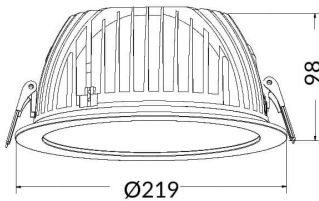

PERFORM-R

Downlight Lavov de la familia PERFORM con una potencia de 35W, CRI>80 y un haz de 80 grados. Fabricado en aluminio inyectado a presión acabado en color Blanco. Flujo real de 3500lm. Eficacia luminosa de 100lm/W. ON/OFF driver.

Código artículo	86.D022.5301.01
Tipo de producto	Indoor
Categoría	Downlights
Familia	PERFORM
Subfamilia	PERFORM-R
Pictograms	

Esquema

Producto	
Potencia real (W)	35
Flujo luminoso real (lm)	3500
Eficacia luminosa (lm/W)	100
Ángulo de apertura	80
Life time (h)	50000 h L80B10
IP	20
Color	Blanco
Driver incluido	Si
Equipo	ON/OFF
Flicker Free	Si
Light source	LED
Type of LED	SMD
Temperatura de color (K)	3000
Consistencia de color (SDCM)	SDCM<3
CRI	80