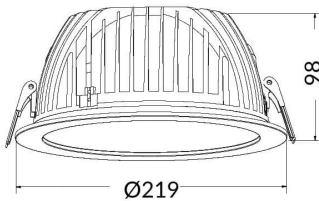

**PERFORM-R**

Downlight Lavov de la familia PERFORM con una potencia de 35W, CRI>80 y un haz de 80 grados. Fabricado en aluminio inyectado a presión acabado en color Blanco. Flujo real de 3500lm. Eficacia luminosa de 100lm/W. DALI driver.

**Código artículo** 86.D022.5303.01

**Tipo de producto** Indoor

**Categoría** Downlights

**Familia** PERFORM

**Subfamilia** PERFORM-R

**Pictograms**

**Esquema**

**Producto**
**Potencia real (W)** 35

**Flujo luminoso real (lm)** 3500

**Eficacia luminosa (lm/W)** 100

**Ángulo de apertura** 80

**Life time (h)** 50000 h L80B10

**IP** 20

**Color** Blanco

**Driver incluido** Si

**Equipo** DALI