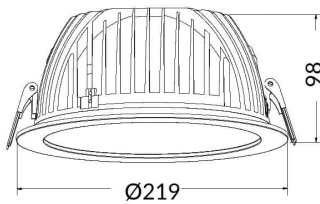

### PERFORM-R

Downlight Lavov de la familia PERFORM con una potencia de 35W, CRI>80 y un haz de 80 grados. Fabricado en aluminio inyectado a presión acabado en color Blanco. Flujo real de 3500lm. Eficacia luminosa de 100lm/W. DALI driver.

### Esquema

<b>Producto</b>	
<b>Potencia real (W)</b>	<b>35</b>
<b>Flujo luminoso real (lm)</b>	<b>3500</b>
<b>Eficacia luminosa (lm/W)</b>	<b>100</b>
<b>Ángulo de apertura</b>	<b>80</b>
<b>Life time (h)</b>	<b>50000 h L80B10</b>
<b>IP</b>	<b>20</b>
<b>Color</b>	<b>Blanco</b>
<b>Driver incluido</b>	<b>Si</b>
<b>Equipo</b>	<b>DALI</b>
<b>Flicker Free</b>	<b>Si</b>
<b>Light source</b>	<b>LED</b>
<b>Type of LED</b>	<b>SMD</b>
<b>Temperatura de color (K)</b>	<b>3000</b>
<b>Consistencia de color (SDCM)</b>	<b>SDCM&lt;3</b>
<b>CRI</b>	<b>80</b>