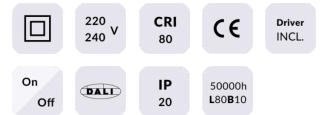

PERFORM-R

Downlight Lavov de la familia PERFORM con una potencia de 35W, CRI>80 y un haz de 80 grados. Fabricado en aluminio inyectado a presión acabado en color Blanco. Flujo real de 3500lm. Eficacia luminosa de 100lm/W. DALI driver.

Código artículo 86.D022.5303.01

Tipo de producto Indoor

Categoría Downlights

Familia PERFORM

Subfamilia PERFORM-R

Pictograms

Esquema

Producto

Potencia real (W) 35

Flujo luminoso real (lm) 3500

Eficacia luminosa (lm/W) 100

Ángulo de apertura 80

Life time (h) 50000 h L80B10

IP 20

Color Blanco

Driver incluido Si

Equipo DALI

Flicker Free Si

Light source LED

Type of LED SMD

Temperatura de color (K) 3000

Consistencia de color (SDCM) SDCM<3

CRI 80