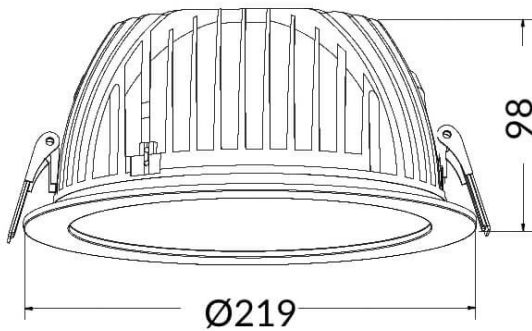

**PERFORM-R**

Downlight Lavov de la familia PERFORM con una potencia de 35W, CRI>80 y un haz de 80 grados. Fabricado en aluminio inyectado a presión acabado en color Blanco. Flujo real de 3500lm. Eficacia luminosa de 100lm/W. DALI driver.

<b>Código artículo</b>	<b>86.D022.5303.01</b>
<b>Tipo de producto</b>	<b>Indoor</b>
<b>Categoría</b>	<b>Downlights</b>
<b>Familia</b>	<b>PERFORM</b>
<b>Subfamilia</b>	<b>PERFORM-R</b>
<b>Pictograms</b>	

**Esquema**

<b>Producto</b>	
<b>Potencia real (W)</b>	<b>35</b>
<b>Flujo luminoso real (lm)</b>	<b>3500</b>
<b>Eficacia luminosa (lm/W)</b>	<b>100</b>
<b>Ángulo de apertura</b>	<b>80</b>
<b>Life time (h)</b>	<b>50000 h L80B10</b>
<b>IP</b>	<b>20</b>
<b>Color</b>	<b>Blanco</b>
<b>Driver incluido</b>	<b>Si</b>
<b>Equipo</b>	<b>DALI</b>
<b>Flicker Free</b>	<b>Si</b>
<b>Light source</b>	<b>LED</b>
<b>Type of LED</b>	<b>SMD</b>
<b>Temperatura de color (K)</b>	<b>3000</b>
<b>Consistencia de color (SDCM)</b>	<b>SDCM&lt;3</b>
<b>CRI</b>	<b>80</b>