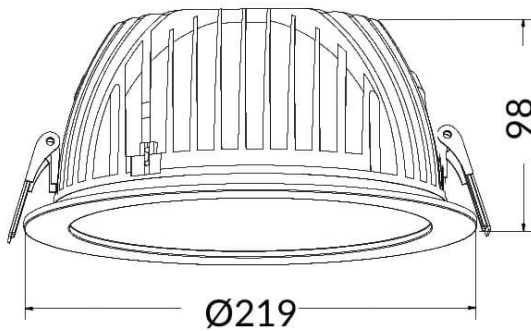

### PERFORM-R

Downlight Lavov de la familia PERFORM con una potencia de 35W, CRI>80 y un haz de 80 grados. Fabricado en aluminio inyectado a presión acabado en color Blanco. Flujo real de 3500lm. Eficacia luminosa de 100lm/W. ON/OFF driver.

### Esquema

<b>Producto</b>	
<b>Potencia real (W)</b>	<b>35</b>
<b>Flujo luminoso real (lm)</b>	<b>3500</b>
<b>Eficacia luminosa (lm/W)</b>	<b>100</b>
<b>Ángulo de apertura</b>	<b>80</b>
<b>Life time (h)</b>	<b>50000 h L80B10</b>
<b>IP</b>	<b>20</b>
<b>Color</b>	<b>Blanco</b>
<b>Driver incluido</b>	<b>Si</b>
<b>Equipo</b>	<b>ON/OFF</b>
<b>Flicker Free</b>	<b>Si</b>
<b>Light source</b>	<b>LED</b>
<b>Type of LED</b>	<b>SMD</b>
<b>Temperatura de color (K)</b>	<b>4000</b>
<b>Consistencia de color (SDCM)</b>	<b>SDCM&lt;3</b>
<b>CRI</b>	<b>80</b>