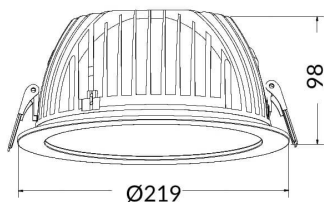

PERFORM-R

Downlight Lavov de la familia PERFORM con una potencia de 35W, CRI>80 y un haz de 80 grados. Fabricado en aluminio inyectado a presión acabado en color Blanco. Flujo real de 3500lm. Eficacia luminosa de 100lm/W. ON/OFF driver.

Código artículo	86.D022.5401.01
Tipo de producto	Indoor
Categoría	Downlights
Familia	PERFORM
Subfamilia	PERFORM-R
Pictograms	

Esquema

Producto	
Potencia real (W)	35
Flujo luminoso real (lm)	3500
Eficacia luminosa (lm/W)	100
Ángulo de apertura	80
Life time (h)	50000 h L80B10
IP	20
Color	Blanco
Driver incluido	Si
Equipo	ON/OFF
Flicker Free	Si
Light source	LED
Type of LED	SMD
Temperatura de color (K)	4000
Consistencia de color (SDCM)	SDCM<3
CRI	80