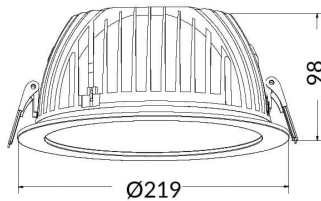

PERFORM-R

Downlight Lavov de la familia PERFORM con una potencia de 35W, CRI>80 y un haz de 80 grados. Fabricado en aluminio inyectado a presión acabado en color Blanco. Flujo real de 3500lm. Eficacia luminosa de 100lm/W. ON/OFF driver.

Código artículo	86.D022.5401.01
Tipo de producto	Indoor
Categoría	Downlights
Familia	PERFORM
Subfamilia	PERFORM-R
Pictograms	

Esquema

Producto	
Potencia real (W)	35
Flujo luminoso real (lm)	3500
Eficacia luminosa (lm/W)	100
Ángulo de apertura	80
Life time (h)	50000 h L80B10
IP	20
Color	Blanco
Driver incluido	Si
Equipo	ON/OFF
Flicker Free	Si
Light source	LED
Type of LED	SMD
Temperatura de color (K)	4000
Consistencia de color (SDCM)	SDCM<3
CRI	80