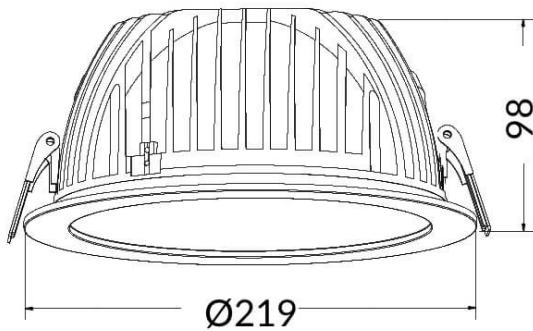

PERFORM-R

Downlight Lavov de la familia PERFORM con una potencia de 35W, CRI>80 y un haz de 80 grados. Fabricado en aluminio inyectado a presión acabado en color Blanco. Flujo real de 3500lm. Eficacia luminosa de 100lm/W. ON/OFF driver.

Código artículo	86.D022.5401.01
Tipo de producto	Indoor
Categoría	Downlights
Familia	PERFORM
Subfamilia	PERFORM-R
Pictograms	

Esquema

Producto	
Potencia real (W)	35
Flujo luminoso real (lm)	3500
Eficacia luminosa (lm/W)	100
Ángulo de apertura	80
Tiempo de vida	50000 h L80B10
IP	20
Color	Blanco
Driver incluido	Si
Equipo	ON/OFF
Flicker Free	Si
Fuente de luz	LED
Tipo de LED	SMD
Temperatura de color (K)	4000
Consistencia de color (SDCM)	SDCM3
CRI	80