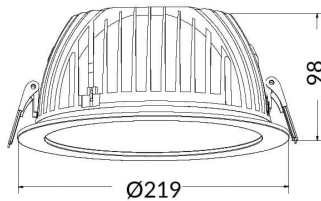

Esquema

Producto	
Potencia real (W)	35
Flujo luminoso real (lm)	3500
Eficacia luminosa (lm/W)	100
Ángulo de apertura	80
Life time (h)	50000 h L80B10
IP	20
Color	Blanco
Driver incluido	Si
Equipo	ON/OFF
Flicker Free	Si
Light source	LED
Type of LED	SMD
Temperatura de color (K)	4000
Consistencia de color (SDCM)	SDCM<3
CRI	80