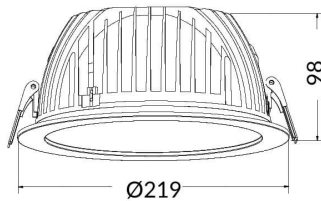

**PERFORM-R**

Downlight Lavov de la familia PERFORM con una potencia de 35W, CRI>80 y un haz de 80 grados. Fabricado en aluminio inyectado a presión acabado en color Blanco. Flujo real de 3500lm. Eficacia luminosa de 100lm/W. DALI driver.

**Código artículo** 86.D022.5403.01

**Tipo de producto** Indoor

**Categoría** Downlights

**Familia** PERFORM

**Subfamilia** PERFORM-R

**Pictograms**

**Esquema**

**Producto**
**Potencia real (W)** 35

**Flujo luminoso real (lm)** 3500

**Eficacia luminosa (lm/W)** 100

**Ángulo de apertura** 80

**Life time (h)** 50000 h L80B10

**IP** 20

**Color** Blanco

**Driver incluido** Si

**Equipo** DALI