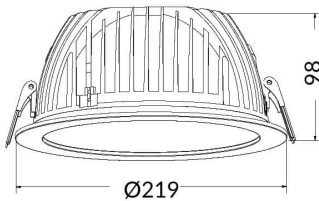

PERFORM-R

Downlight Lavov de la familia PERFORM con una potencia de 42W, CRI>80 y un haz de 80 grados. Fabricado en aluminio inyectado a presión acabado en color Blanco. Flujo real de 4200lm. Eficacia luminosa de 100lm/W. ON/OFF driver.

Código artículo 86.D022.6301.01

Tipo de producto Indoor

Categoría Downlights

Familia PERFORM

Subfamilia PERFORM-R

Pictograms

Esquema

Producto

Potencia real (W) 42

Flujo luminoso real (lm) 4200

Eficacia luminosa (lm/W) 100

Ángulo de apertura 80

Life time (h) 50000 h L80B10

IP 20

Color Blanco

Driver incluido Si