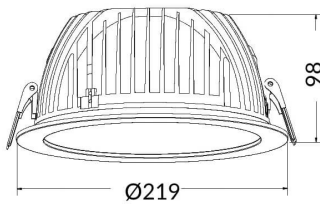

### PERFORM-R

Downlight Lavov de la familia PERFORM con una potencia de 42W, CRI>80 y un haz de 80 grados. Fabricado en aluminio inyectado a presión acabado en color Blanco. Flujo real de 4200lm. Eficacia luminosa de 100lm/W. ON/OFF driver.

Código artículo	86.D022.6301.01
Tipo de producto	Indoor
Categoría	Downlights
Familia	PERFORM
Subfamilia	PERFORM-R
Pictograms	

### Esquema

Producto	
Potencia real (W)	42
Flujo luminoso real (lm)	4200
Eficacia luminosa (lm/W)	100
Ángulo de apertura	80
Life time (h)	50000 h L80B10
IP	20
Color	Blanco
Driver incluido	Si
Equipo	ON/OFF
Flicker Free	Si
Light source	LED
Type of LED	SMD
Temperatura de color (K)	3000
Consistencia de color (SDCM)	SDCM<3
CRI	80