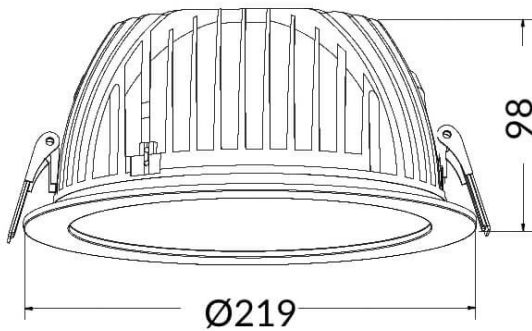

PERFORM-R

Downlight Lavov de la familia PERFORM con una potencia de 42W, CRI>80 y un haz de 80 grados. Fabricado en aluminio inyectado a presión acabado en color Blanco. Flujo real de 4200lm. Eficacia luminosa de 100lm/W. ON/OFF driver.

Código artículo	86.D022.6301.01
Tipo de producto	Indoor
Categoría	Downlights
Familia	PERFORM
Subfamilia	PERFORM-R
Pictograms	

Esquema

Producto	
Potencia real (W)	42
Flujo luminoso real (lm)	4200
Eficacia luminosa (lm/W)	100
Ángulo de apertura	80
Tiempo de vida	50000 h L80B10
IP	20
Color	Blanco
Driver incluido	Si
Equipo	ON/OFF
Flicker Free	Si
Fuente de luz	LED
Tipo de LED	SMD
Temperatura de color (K)	3000
Consistencia de color (SDCM)	SDCM3
CRI	80