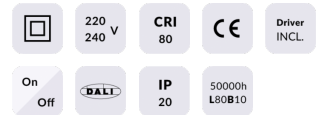

PERFORM-R

Downlight Lavov de la familia PERFORM con una potencia de 42W, CRI>80 y un haz de 80 grados. Fabricado en aluminio inyectado a presión acabado en color Blanco. Flujo real de 4200lm. Eficacia luminosa de 100lm/W. ON/OFF driver.

Código artículo 86.D022.6301.01

Tipo de producto Indoor

Categoría Downlights

Familia PERFORM

Subfamilia PERFORM-R

Pictograms

Esquema

Producto

Potencia real (W) 42

Flujo luminoso real (lm) 4200

Eficacia luminosa (lm/W) 100

Ángulo de apertura 80

Life time (h) 50000 h L80B10

IP 20

Color Blanco

Driver incluido Si

Equipo ON/OFF

Flicker Free Si

Light source LED

Type of LED SMD

Temperatura de color (K) 3000

Consistencia de color (SDCM) SDCM<3

CRI 80