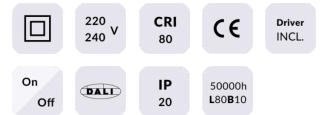

PERFORM-R

Downlight Lavov de la familia PERFORM con una potencia de 42W, CRI>80 y un haz de 80 grados. Fabricado en aluminio inyectado a presión acabado en color Blanco. Flujo real de 4200lm. Eficacia luminosa de 100lm/W. DALI driver.

Código artículo 86.D022.6303.01

Tipo de producto Indoor

Categoría Downlights

Familia PERFORM

Subfamilia PERFORM-R

Pictograms

Esquema

Producto

Potencia real (W) 42

Flujo luminoso real (lm) 4200

Eficacia luminosa (lm/W) 100

Ángulo de apertura 80

Life time (h) 50000 h L80B10

IP 20

Color Blanco

Driver incluido Si

Equipo DALI

Flicker Free Si

Light source LED

Type of LED SMD

Temperatura de color (K) 3000

Consistencia de color (SDCM) SDCM<3

CRI 80