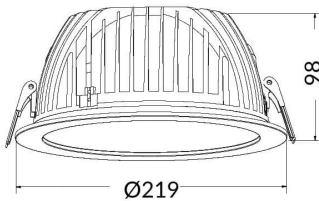

PERFORM-R

Downlight Lavov de la familia PERFORM con una potencia de 42W, CRI>80 y un haz de 80 grados. Fabricado en aluminio inyectado a presión acabado en color Blanco. Flujo real de 4200lm. Eficacia luminosa de 100lm/W. DALI driver.

Código artículo 86.D022.6303.01

Tipo de producto Indoor

Categoría Downlights

Familia PERFORM

Subfamilia PERFORM-R

Pictograms

Esquema

Producto
Potencia real (W) 42

Flujo luminoso real (lm) 4200

Eficacia luminosa (lm/W) 100

Ángulo de apertura 80

Life time (h) 50000 h L80B10

IP 20

Color Blanco

Driver incluido Si

Equipo DALI