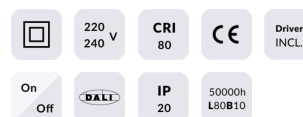

### PERFORM-R

Downlight Lavov de la familia PERFORM con una potencia de 42W, CRI>80 y un haz de 80 grados. Fabricado en aluminio inyectado a presión acabado en color Blanco. Flujo real de 4200lm. Eficacia luminosa de 100lm/W. DALI driver.

### Esquema

### Producto

**Potencia real (W)** 42

**Flujo luminoso real (lm)** 4200

**Eficacia luminosa (lm/W)** 100

**Ángulo de apertura** 80

**Life time (h)** 50000 h L80B10

**IP** 20

**Color** Blanco