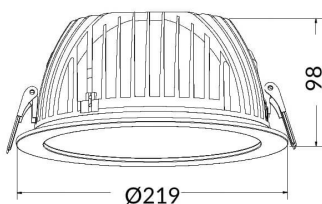

**Código artículo** 86.D022.6303.01

**Tipo de producto** Indoor

**Categoría** Downlights

**Familia** PERFORM

**Subfamilia** PERFORM-R

**Pictograms**

### Esquema

### Producto

**Potencia real (W)** 42

**Flujo luminoso real (lm)** 4200

**Eficacia luminosa (lm/W)** 100

**Ángulo de apertura** 80

**Life time (h)** 50000 h L80B10

**IP** 20

**Color** Blanco