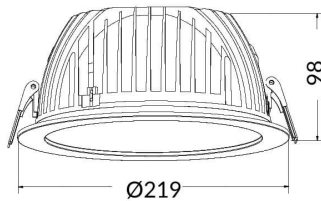

Código artículo 86.D022.6401.01

Tipo de producto Indoor

Categoría Downlights

Familia PERFORM

Subfamilia PERFORM-R

Pictograms

Esquema

Producto

Potencia real (W) 42

Flujo luminoso real (lm) 4200

Eficacia luminosa (lm/W) 100

Ángulo de apertura 80

Life time (h) 50000 h L80B10

IP 20

Color Blanco

Driver incluido Si