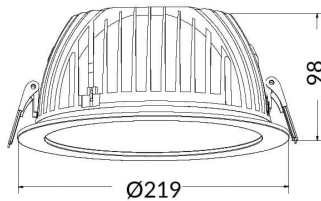

PERFORM-R

Downlight Lavov de la familia PERFORM con una potencia de 42W, CRI>80 y un haz de 80 grados. Fabricado en aluminio inyectado a presión acabado en color Blanco. Flujo real de 4200lm. Eficacia luminosa de 100lm/W. ON/OFF driver.

Código artículo	86.D022.6401.01
Tipo de producto	Indoor
Categoría	Downlights
Familia	PERFORM
Subfamilia	PERFORM-R
Pictograms	

Esquema

Producto	
Potencia real (W)	42
Flujo luminoso real (lm)	4200
Eficacia luminosa (lm/W)	100
Ángulo de apertura	80
Life time (h)	50000 h L80B10
IP	20
Color	Blanco
Driver incluido	Si
Equipo	ON/OFF
Flicker Free	Si
Light source	LED
Type of LED	SMD
Temperatura de color (K)	4000
Consistencia de color (SDCM)	SDCM<3
CRI	80