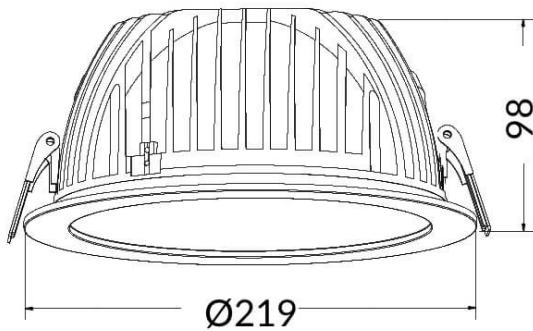

PERFORM-R

Downlight Lavov de la familia PERFORM con una potencia de 42W, CRI>80 y un haz de 80 grados. Fabricado en aluminio inyectado a presión acabado en color Blanco. Flujo real de 4200lm. Eficacia luminosa de 100lm/W. ON/OFF driver.

Código artículo	86.D022.6401.01
Tipo de producto	Indoor
Categoría	Downlights
Familia	PERFORM
Subfamilia	PERFORM-R
Pictograms	

Esquema

Producto	
Potencia real (W)	42
Flujo luminoso real (lm)	4200
Eficacia luminosa (lm/W)	100
Ángulo de apertura	80
Tiempo de vida	50000 h L80B10
IP	20
Color	Blanco
Driver incluido	Si
Equipo	ON/OFF
Flicker Free	Si
Fuente de luz	LED
Tipo de LED	SMD
Temperatura de color (K)	4000
Consistencia de color (SDCM)	SDCM3
CRI	80