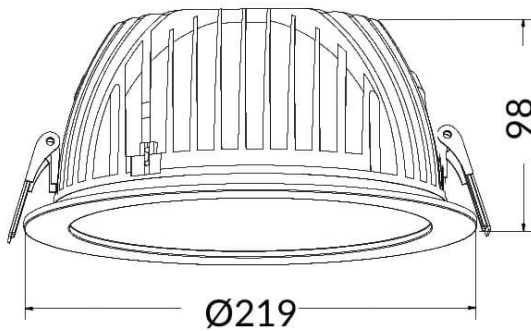

PERFORM-R

Downlight Lavov de la familia PERFORM con una potencia de 42W, CRI>80 y un haz de 80 grados. Fabricado en aluminio inyectado a presión acabado en color Blanco. Flujo real de 4200lm. Eficacia luminosa de 100lm/W. ON/OFF driver.

Código artículo	86.D022.6401.01
Tipo de producto	Indoor
Categoría	Downlights
Familia	PERFORM
Subfamilia	PERFORM-R
Pictograms	

Esquema

Producto	
Potencia real (W)	42
Flujo luminoso real (lm)	4200
Eficacia luminosa (lm/W)	100
Ángulo de apertura	80
Life time (h)	50000 h L80B10
IP	20
Color	Blanco
Driver incluido	Si
Equipo	ON/OFF
Flicker Free	Si
Light source	LED
Type of LED	SMD
Temperatura de color (K)	4000
Consistencia de color (SDCM)	SDCM<3
CRI	80