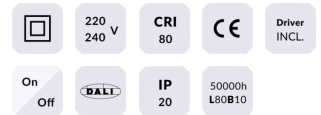

### PERFORM-R

Downlight Lavov de la familia PERFORM con una potencia de 42W, CRI>80 y un haz de 80 grados. Fabricado en aluminio inyectado a presión acabado en color Blanco. Flujo real de 4200lm. Eficacia luminosa de 100lm/W. DALI driver.

### Esquema

### Producto

**Potencia real (W)** 42

**Flujo luminoso real (lm)** 4200

**Eficacia luminosa (lm/W)** 100

**Ángulo de apertura** 80

**Life time (h)** 50000 h L80B10

**IP** 20

**Color** Blanco