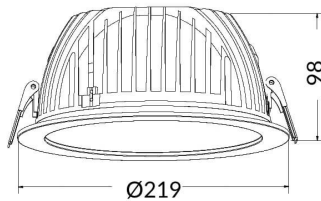

### Esquema

### Producto

**Potencia real (W)** 42

**Flujo luminoso real (lm)** 4200

**Eficacia luminosa (lm/W)** 100

**Ángulo de apertura** 80

**Life time (h)** 50000 h L80B10

**IP** 20

**Color** Blanco