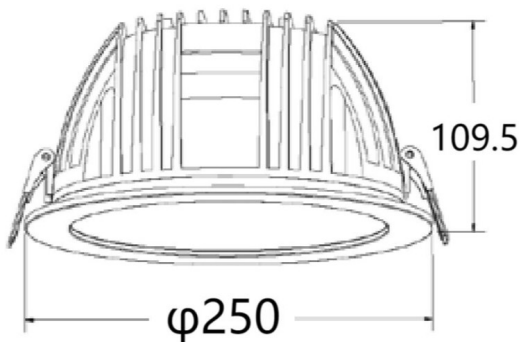

### PERFORM-R

Downlight Lavov de la familia PERFORM con una potencia de 55W, CRI>80 y un haz de 80 grados. Fabricado en aluminio inyectado a presión acabado en color Blanco. Flujo real de 5500lm. Eficacia luminosa de 100lm/W. ON/OFF driver.

### Esquema

<b>Producto</b>	
<b>Potencia real (W)</b>	<b>55</b>
<b>Flujo luminoso real (lm)</b>	<b>5500</b>
<b>Eficacia luminosa (lm/W)</b>	<b>100</b>
<b>Ángulo de apertura</b>	<b>80</b>
<b>Tiempo de vida</b>	<b>50000 h L80B10</b>
<b>IP</b>	<b>20</b>
<b>Color</b>	<b>Blanco</b>
<b>Driver incluido</b>	<b>Si</b>
<b>Equipo</b>	<b>ON/OFF</b>
<b>Flicker Free</b>	<b>Si</b>
<b>Fuente de luz</b>	<b>LED</b>
<b>Tipo de LED</b>	<b>SMD</b>
<b>Temperatura de color (K)</b>	<b>3000</b>
<b>Consistencia de color (SDCM)</b>	<b>SDCM3</b>
<b>CRI</b>	<b>80</b>