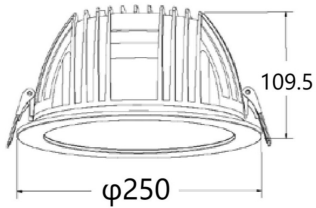

PERFORM-R

Downlight Lavov de la familia PERFORM con una potencia de 55W, CRI>80 y un haz de 80 grados. Fabricado en aluminio inyectado a presión acabado en color Blanco. Flujo real de 5500lm. Eficacia luminosa de 100lm/W. ON/OFF driver.

| | |
|-------------------------|------------------------|
| Código artículo | 86.D022.7301.01 |
| Tipo de producto | Indoor |
| Categoría | Downlights |
| Familia | PERFORM |
| Subfamilia | PERFORM-R |
| Pictograms | |

Esquema

| | |
|-------------------------------------|-----------------------|
| Producto | |
| Potencia real (W) | 55 |
| Flujo luminoso real (lm) | 5500 |
| Eficacia luminosa (lm/W) | 100 |
| Ángulo de apertura | 80 |
| Life time (h) | 50000 h L80B10 |
| IP | 20 |
| Color | Blanco |
| Driver incluido | Si |
| Equipo | ON/OFF |
| Flicker Free | Si |
| Light source | LED |
| Type of LED | SMD |
| Temperatura de color (K) | 3000 |
| Consistencia de color (SDCM) | SDCM<3 |
| CRI | 80 |