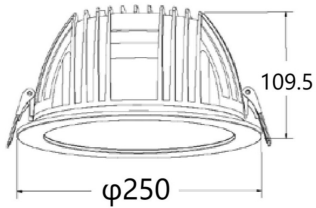

PERFORM-R

Downlight Lavov de la familia PERFORM con una potencia de 55W, CRI>80 y un haz de 80 grados. Fabricado en aluminio inyectado a presión acabado en color Blanco. Flujo real de 5500lm. Eficacia luminosa de 100lm/W. ON/OFF driver.

Código artículo	86.D022.7301.01
Tipo de producto	Indoor
Categoría	Downlights
Familia	PERFORM
Subfamilia	PERFORM-R
Pictograms	

Esquema

Producto	
Potencia real (W)	55
Flujo luminoso real (lm)	5500
Eficacia luminosa (lm/W)	100
Ángulo de apertura	80
Life time (h)	50000 h L80B10
IP	20
Color	Blanco
Driver incluido	Si
Equipo	ON/OFF
Flicker Free	Si
Light source	LED
Type of LED	SMD
Temperatura de color (K)	3000
Consistencia de color (SDCM)	SDCM<3
CRI	80