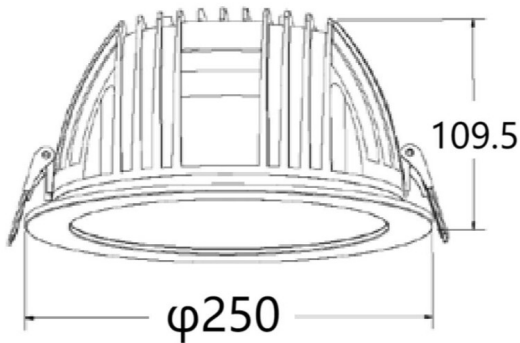

PERFORM-R

Downlight Lavov de la familia PERFORM con una potencia de 55W, CRI>80 y un haz de 80 grados. Fabricado en aluminio inyectado a presión acabado en color Blanco. Flujo real de 5500lm. Eficacia luminosa de 100lm/W. ON/OFF driver.

| | |
|-------------------------|---|
| Código artículo | 86.D022.7301.01 |
| Tipo de producto | Indoor |
| Categoría | Downlights |
| Familia | PERFORM |
| Subfamilia | PERFORM-R |
| Pictograms |  |

Esquema

| | |
|-------------------------------------|-----------------------|
| Producto | |
| Potencia real (W) | 55 |
| Flujo luminoso real (lm) | 5500 |
| Eficacia luminosa (lm/W) | 100 |
| Ángulo de apertura | 80 |
| Life time (h) | 50000 h L80B10 |
| IP | 20 |
| Color | Blanco |
| Driver incluido | Si |
| Equipo | ON/OFF |
| Flicker Free | Si |
| Light source | LED |
| Type of LED | SMD |
| Temperatura de color (K) | 3000 |
| Consistencia de color (SDCM) | SDCM<3 |
| CRI | 80 |