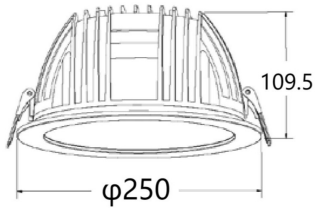

PERFORM-R

Downlight Lavov de la familia PERFORM con una potencia de 55W, CRI>80 y un haz de 80 grados. Fabricado en aluminio inyectado a presión acabado en color Blanco. Flujo real de 5500lm. Eficacia luminosa de 100lm/W. ON/OFF driver.

Código artículo	86.D022.7401.01
Tipo de producto	Indoor
Categoría	Downlights
Familia	PERFORM
Subfamilia	PERFORM-R
Pictograms	

Esquema

Producto	
Potencia real (W)	55
Flujo luminoso real (lm)	5500
Eficacia luminosa (lm/W)	100
Ángulo de apertura	80
Life time (h)	50000 h L80B10
IP	20
Color	Blanco
Driver incluido	Si
Equipo	ON/OFF
Flicker Free	Si
Light source	LED
Type of LED	SMD
Temperatura de color (K)	4000
Consistencia de color (SDCM)	SDCM<3
CRI	80