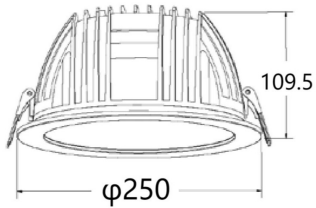

Esquema

Producto

Potencia real (W)	55

Flujo luminoso real (lm)	5500

Eficacia luminosa (lm/W)	100

Ángulo de apertura	80

Life time (h)	50000 h L80B10

IP	20

Color	Blanco

Driver incluido	Si

Equipo	ON/OFF

Flicker Free	Si

Light source	LED

Type of LED	SMD

Temperatura de color (K)	4000

Consistencia de color (SDCM)	SDCM<3

CRI	80