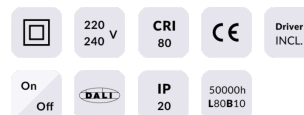

PERFORM-R

Downlight Lavov de la familia PERFORM con una potencia de 55W, CRI>80 y un haz de 80 grados. Fabricado en aluminio inyectado a presión acabado en color Blanco. Flujo real de 5500lm. Eficacia luminosa de 100lm/W. ON/OFF driver.

Código artículo 86.D022.7401.01

Tipo de producto Indoor

Categoría Downlights

Familia PERFORM

Subfamilia PERFORM-R

Pictograms

Esquema

Producto

Potencia real (W) 55

Flujo luminoso real (lm) 5500

Eficacia luminosa (lm/W) 100

Ángulo de apertura 80

Life time (h) 50000 h L80B10

IP 20

Color Blanco

Driver incluido Si

Equipo ON/OFF

Flicker Free Si

Light source LED

Type of LED SMD

Temperatura de color (K) 4000

Consistencia de color (SDCM) SDCM<3

CRI 80