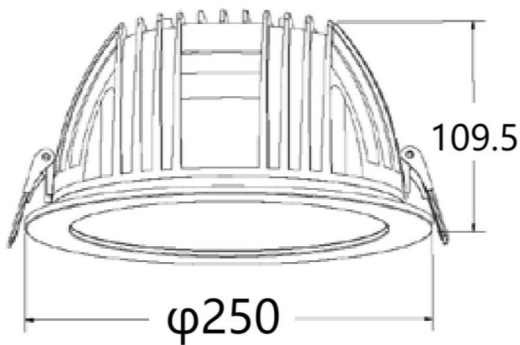

### PERFORM-R

Downlight Lavov de la familia PERFORM con una potencia de 55W, CRI>80 y un haz de 80 grados. Fabricado en aluminio inyectado a presión acabado en color Blanco. Flujo real de 5500lm. Eficacia luminosa de 100lm/W. ON/OFF driver.

### Esquema

<b>Producto</b>	
<b>Potencia real (W)</b>	<b>55</b>
<b>Flujo luminoso real (lm)</b>	<b>5500</b>
<b>Eficacia luminosa (lm/W)</b>	<b>100</b>
<b>Ángulo de apertura</b>	<b>80</b>
<b>Tiempo de vida</b>	<b>50000 h L80B10</b>
<b>IP</b>	<b>20</b>
<b>Color</b>	<b>Blanco</b>
<b>Driver incluido</b>	<b>Si</b>
<b>Equipo</b>	<b>ON/OFF</b>
<b>Flicker Free</b>	<b>Si</b>
<b>Fuente de luz</b>	<b>LED</b>
<b>Tipo de LED</b>	<b>SMD</b>
<b>Temperatura de color (K)</b>	<b>4000</b>
<b>Consistencia de color (SDCM)</b>	<b>SDCM3</b>
<b>CRI</b>	<b>80</b>