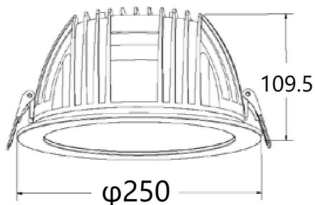

Esquema

Producto

Potencia real (W) 55

Flujo luminoso real (lm) 5500

Eficacia luminosa (lm/W) 100

Ángulo de apertura 80

Life time (h) 50000 h L80B10

IP 20

Color Blanco

Driver incluido Si

Equipo ON/OFF

Flicker Free Si

Light source LED

Type of LED SMD

Temperatura de color (K) 4000

Consistencia de color (SDCM) SDCM<3

CRI 80