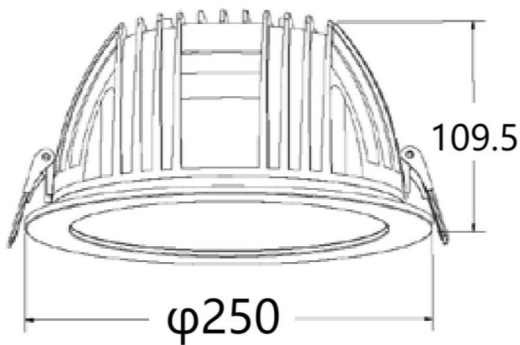

### PERFORM-R

Downlight Lavov de la familia PERFORM con una potencia de 55W, CRI>80 y un haz de 80 grados. Fabricado en aluminio inyectado a presión acabado en color Blanco. Flujo real de 5500lm. Eficacia luminosa de 100lm/W. ON/OFF driver.

### Esquema

<b>Producto</b>	
<b>Potencia real (W)</b>	<b>55</b>
<b>Flujo luminoso real (lm)</b>	<b>5500</b>
<b>Eficacia luminosa (lm/W)</b>	<b>100</b>
<b>Ángulo de apertura</b>	<b>80</b>
<b>Life time (h)</b>	<b>50000 h L80B10</b>
<b>IP</b>	<b>20</b>
<b>Color</b>	<b>Blanco</b>
<b>Driver incluido</b>	<b>Si</b>
<b>Equipo</b>	<b>ON/OFF</b>
<b>Flicker Free</b>	<b>Si</b>
<b>Light source</b>	<b>LED</b>
<b>Type of LED</b>	<b>SMD</b>
<b>Temperatura de color (K)</b>	<b>4000</b>
<b>Consistencia de color (SDCM)</b>	<b>SDCM&lt;3</b>
<b>CRI</b>	<b>80</b>