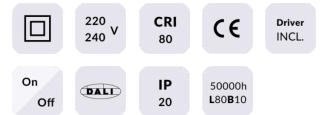

PERFORM-R

Downlight Lavov de la familia PERFORM con una potencia de 55W, CRI>80 y un haz de 80 grados. Fabricado en aluminio inyectado a presión acabado en color Blanco. Flujo real de 5500lm. Eficacia luminosa de 100lm/W. DALI driver.

Código artículo 86.D022.7403.01

Tipo de producto Indoor

Categoría Downlights

Familia PERFORM

Subfamilia PERFORM-R

Pictograms

Esquema

Producto

Potencia real (W) 55

Flujo luminoso real (lm) 5500

Eficacia luminosa (lm/W) 100

Ángulo de apertura 80

Life time (h) 50000 h L80B10

IP 20

Color Blanco

Driver incluido Si

Equipo DALI

Flicker Free Si

Light source LED

Type of LED SMD

Temperatura de color (K) 4000

Consistencia de color (SDCM) SDCM<3

CRI 80