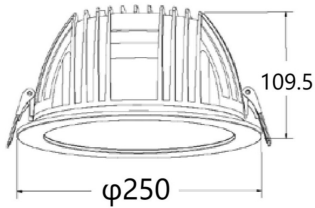

**PERFORM-R**

Downlight Lavov de la familia PERFORM con una potencia de 55W, CRI>80 y un haz de 80 grados. Fabricado en aluminio inyectado a presión acabado en color Blanco. Flujo real de 5500lm. Eficacia luminosa de 100lm/W. DALI driver.

**Código artículo** 86.D022.7403.01

**Tipo de producto** Indoor

**Categoría** Downlights

**Familia** PERFORM

**Subfamilia** PERFORM-R

**Pictograms**

**Esquema**

**Producto**
**Potencia real (W)** 55

**Flujo luminoso real (lm)** 5500

**Eficacia luminosa (lm/W)** 100

**Ángulo de apertura** 80

**Life time (h)** 50000 h L80B10

**IP** 20

**Color** Blanco

**Driver incluido** Si

**Equipo** DALI