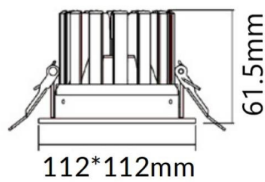

**PERFORM-S**

Downlight Lavov de la familia PERFORM con una potencia de 12W, CRI>80 y un haz de 100 grados. Fabricado en aluminio inyectado a presión acabado en color Blanco. Flujo real de 1200lm. Eficacia luminosa de 100lm/W. ON/OFF driver.

Código artículo	86.D023.1301.01
Tipo de producto	Indoor
Categoría	Downlights
Familia	PERFORM
Subfamilia	PERFORM-S
Pictograms	

Esquema

Producto	
Potencia real (W)	12
Flujo luminoso real (lm)	1200
Eficacia luminosa (lm/W)	100
Ángulo de apertura	100
Life time (h)	50000 h L80B10
IP	20
Color	Blanco
Driver incluido	Si
Equipo	ON/OFF
Flicker Free	Si
Light source	LED
Type of LED	SMD
Temperatura de color (K)	3000
Consistencia de color (SDCM)	SDCM<3
CRI	80