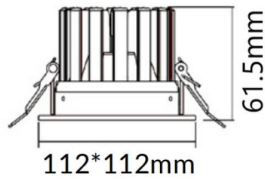

**PERFORM-S**

Downlight Lavov de la familia PERFORM con una potencia de 12W, CRI>80 y un haz de 100 grados. Fabricado en aluminio inyectado a presión acabado en color Blanco. Flujo real de 1200lm. Eficacia luminosa de 100lm/W. ON/OFF driver.

Código artículo	86.D023.1301.01
Tipo de producto	Indoor
Categoría	Downlights
Familia	PERFORM
Subfamilia	PERFORM-S
Pictograms	

Esquema

Producto	
Potencia real (W)	12
Flujo luminoso real (lm)	1200
Eficacia luminosa (lm/W)	100
Ángulo de apertura	100
Life time (h)	50000 h L80B10
IP	20
Color	Blanco
Driver incluido	Si
Equipo	ON/OFF
Flicker Free	Si
Light source	LED
Type of LED	SMD
Temperatura de color (K)	3000
Consistencia de color (SDCM)	SDCM<3
CRI	80