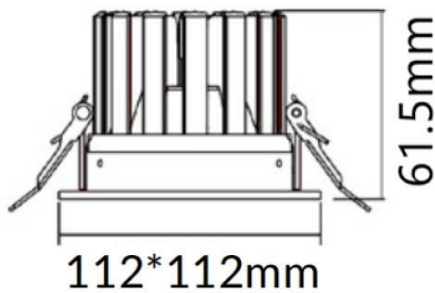

PERFORM-S

Downlight Lavov de la familia PERFORM con una potencia de 12W, CRI>80 y un haz de 100 grados. Fabricado en aluminio inyectado a presión acabado en color Blanco. Flujo real de 1200lm. Eficacia luminosa de 100lm/W. ON/OFF driver.

Código artículo	86.D023.1401.01
Tipo de producto	Indoor
Categoría	Downlights
Familia	PERFORM
Subfamilia	PERFORM-S
Pictograms	

Esquema

Producto	
Potencia real (W)	12
Flujo luminoso real (lm)	1200
Eficacia luminosa (lm/W)	100
Ángulo de apertura	100
Tiempo de vida	50000 h L80B10
IP	20
Color	Blanco
Driver incluido	Si
Equipo	ON/OFF
Flicker Free	Si
Fuente de luz	LED
Tipo de LED	SMD
Temperatura de color (K)	4000
Consistencia de color (SDCM)	SDCM3
CRI	80