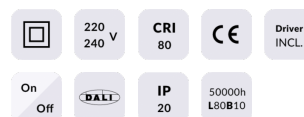

PERFORM-S

Downlight Lavov de la familia PERFORM con una potencia de 12W, CRI>80 y un haz de 100 grados. Fabricado en aluminio inyectado a presión acabado en color Blanco. Flujo real de 1200lm. Eficacia luminosa de 100lm/W. ON/OFF driver.

Código artículo	86.D023.1401.01
Tipo de producto	Indoor
Categoría	Downlights
Familia	PERFORM
Subfamilia	PERFORM-S

Pictograms

Esquema

Producto	
Potencia real (W)	12
Flujo luminoso real (lm)	1200
Eficacia luminosa (lm/W)	100
Ángulo de apertura	100
Life time (h)	50000 h L80B10
IP	20
Color	Blanco
Driver incluido	Si
Equipo	ON/OFF
Flicker Free	Si
Light source	LED
Type of LED	SMD
Temperatura de color (K)	4000
Consistencia de color (SDCM)	SDCM<3
CRI	80