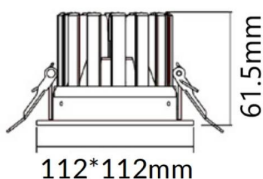

PERFORM-S

Downlight Lavov de la familia PERFORM con una potencia de 12W, CRI>80 y un haz de 100 grados. Fabricado en aluminio inyectado a presión acabado en color Blanco. Flujo real de 1200lm. Eficacia luminosa de 100lm/W. ON/OFF driver.

Código artículo	86.D023.1401.01
Tipo de producto	Indoor
Categoría	Downlights
Familia	PERFORM
Subfamilia	PERFORM-S

Pictograms

Esquema

Producto	
Potencia real (W)	12
Flujo luminoso real (lm)	1200
Eficacia luminosa (lm/W)	100
Ángulo de apertura	100
Life time (h)	50000 h L80B10
IP	20
Color	Blanco
Driver incluido	Si
Equipo	ON/OFF
Flicker Free	Si
Light source	LED
Type of LED	SMD
Temperatura de color (K)	4000
Consistencia de color (SDCM)	SDCM<3
CRI	80