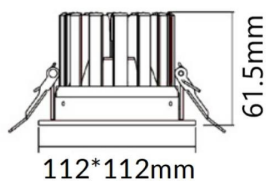

**PERFORM-S**

Downlight Lavov de la familia PERFORM con una potencia de 12W, CRI>80 y un haz de 100 grados. Fabricado en aluminio inyectado a presión acabado en color Blanco. Flujo real de 1200lm. Eficacia luminosa de 100lm/W. DALI driver.

**Código artículo** 86.D023.1403.01

**Tipo de producto** Indoor

**Categoría** Downlights

**Familia** PERFORM

**Subfamilia** PERFORM-S

**Pictograms**

**Esquema**

**Producto**
**Potencia real (W)** 12

**Flujo luminoso real (lm)** 1200

**Eficacia luminosa (lm/W)** 100

**Ángulo de apertura** 100

**Life time (h)** 50000 h L80B10

**IP** 20

**Color** Blanco

**Driver incluido** Si

**Equipo** DALI