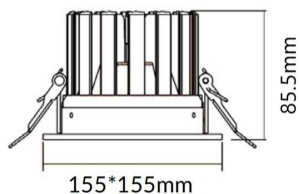

### PERFORM-S

Downlight Lavov de la familia PERFORM con una potencia de 24W, CRI>80 y un haz de 100 grados. Fabricado en aluminio inyectado a presión acabado en color Blanco. Flujo real de 2400lm. Eficacia luminosa de 100lm/W. ON/OFF driver.

### Esquema

<b>Producto</b>	
<b>Potencia real (W)</b>	<b>24</b>
<b>Flujo luminoso real (lm)</b>	<b>2400</b>
<b>Eficacia luminosa (lm/W)</b>	<b>100</b>
<b>Ángulo de apertura</b>	<b>100</b>
<b>Life time (h)</b>	<b>50000 h L80B10</b>
<b>IP</b>	<b>20</b>
<b>Color</b>	<b>Blanco</b>
<b>Driver incluido</b>	<b>Si</b>
<b>Equipo</b>	<b>ON/OFF</b>
<b>Flicker Free</b>	<b>Si</b>
<b>Light source</b>	<b>LED</b>
<b>Type of LED</b>	<b>SMD</b>
<b>Temperatura de color (K)</b>	<b>3000</b>
<b>Consistencia de color (SDCM)</b>	<b>SDCM&lt;3</b>
<b>CRI</b>	<b>80</b>