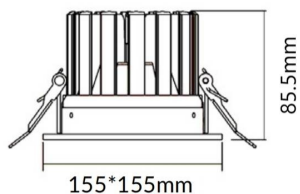

PERFORM-S

Downlight Lavov de la familia PERFORM con una potencia de 24W, CRI>80 y un haz de 100 grados. Fabricado en aluminio inyectado a presión acabado en color Blanco. Flujo real de 2400lm. Eficacia luminosa de 100lm/W. ON/OFF driver.

Código artículo	86.D023.2301.01
Tipo de producto	Indoor
Categoría	Downlights
Familia	PERFORM
Subfamilia	PERFORM-S
Pictograms	

Esquema

Producto	
Potencia real (W)	24
Flujo luminoso real (lm)	2400
Eficacia luminosa (lm/W)	100
Ángulo de apertura	100
Life time (h)	50000 h L80B10
IP	20
Color	Blanco
Driver incluido	Si
Equipo	ON/OFF
Flicker Free	Si
Light source	LED
Type of LED	SMD
Temperatura de color (K)	3000
Consistencia de color (SDCM)	SDCM<3
CRI	80