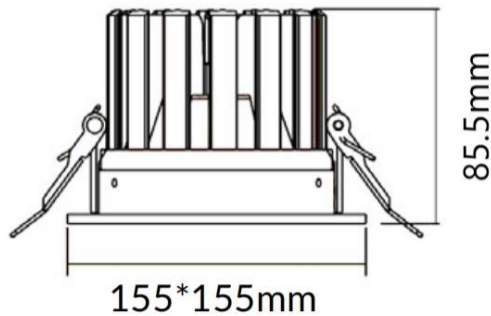

### PERFORM-S

Downlight Lavov de la familia PERFORM con una potencia de 24W, CRI>80 y un haz de 100 grados. Fabricado en aluminio inyectado a presión acabado en color Blanco. Flujo real de 2400lm. Eficacia luminosa de 100lm/W. DALI driver.

### Esquema

<b>Producto</b>	
<b>Potencia real (W)</b>	<b>24</b>
<b>Flujo luminoso real (lm)</b>	<b>2400</b>
<b>Eficacia luminosa (lm/W)</b>	<b>100</b>
<b>Ángulo de apertura</b>	<b>100</b>
<b>Life time (h)</b>	<b>50000 h L80B10</b>
<b>IP</b>	<b>20</b>
<b>Color</b>	<b>Blanco</b>
<b>Driver incluido</b>	<b>Si</b>
<b>Equipo</b>	<b>DALI</b>
<b>Flicker Free</b>	<b>Si</b>
<b>Light source</b>	<b>LED</b>
<b>Type of LED</b>	<b>SMD</b>
<b>Temperatura de color (K)</b>	<b>3000</b>
<b>Consistencia de color (SDCM)</b>	<b>SDCM&lt;3</b>
<b>CRI</b>	<b>80</b>