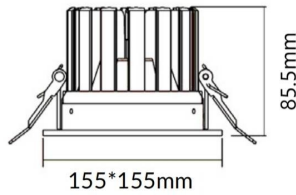

PERFORM-S

Downlight Lavov de la familia PERFORM con una potencia de 24W, CRI>80 y un haz de 100 grados. Fabricado en aluminio inyectado a presión acabado en color Blanco. Flujo real de 2400lm. Eficacia luminosa de 100lm/W. ON/OFF driver.

Código artículo	86.D023.2401.01
Tipo de producto	Indoor
Categoría	Downlights
Familia	PERFORM
Subfamilia	PERFORM-S
Pictograms	

Esquema

Producto	
Potencia real (W)	24
Flujo luminoso real (lm)	2400
Eficacia luminosa (lm/W)	100
Ángulo de apertura	100
Life time (h)	50000 h L80B10
IP	20
Color	Blanco
Driver incluido	Si
Equipo	ON/OFF
Flicker Free	Si
Light source	LED
Type of LED	SMD
Temperatura de color (K)	4000
Consistencia de color (SDCM)	SDCM<3
CRI	80