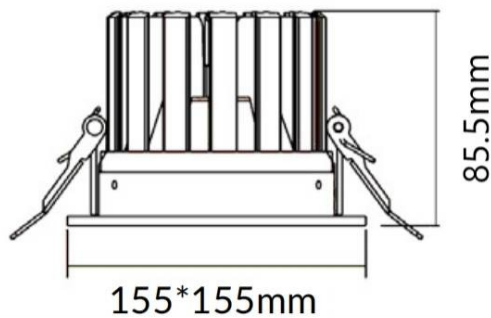

Esquema

Producto	
Potencia real (W)	24
Flujo luminoso real (lm)	2400
Eficacia luminosa (lm/W)	100
Ángulo de apertura	100
Tiempo de vida	50000 h L80B10
IP	20
Color	Blanco
Driver incluido	Si
Equipo	ON/OFF
Flicker Free	Si
Fuente de luz	LED
Tipo de LED	SMD
Temperatura de color (K)	4000
Consistencia de color (SDCM)	SDCM3
CRI	80