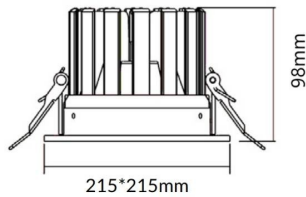

PERFORM-S

Downlight Lavov de la familia PERFORM con una potencia de 48W, CRI>80 y un haz de 100 grados. Fabricado en aluminio inyectado a presión acabado en color Blanco. Flujo real de 4800lm. Eficacia luminosa de 100lm/W. ON/OFF driver.

Código artículo	86.D023.3301.01
Tipo de producto	Indoor
Categoría	Downlights
Familia	PERFORM
Subfamilia	PERFORM-S
Pictograms	

Esquema

Producto	
Potencia real (W)	48
Flujo luminoso real (lm)	4800
Eficacia luminosa (lm/W)	100
Ángulo de apertura	100
Life time (h)	50000 h L80B10
IP	20
Color	Blanco
Driver incluido	Si
Equipo	ON/OFF
Flicker Free	Si
Light source	LED
Type of LED	SMD
Temperatura de color (K)	3000
Consistencia de color (SDCM)	SDCM<3
CRI	80