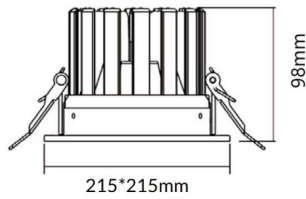

PERFORM-S

Downlight Lavov de la familia PERFORM con una potencia de 48W, CRI>80 y un haz de 100 grados. Fabricado en aluminio inyectado a presión acabado en color Blanco. Flujo real de 4800lm. Eficacia luminosa de 100lm/W. ON/OFF driver.

Código artículo	86.D023.3301.01
Tipo de producto	Indoor
Categoría	Downlights
Familia	PERFORM
Subfamilia	PERFORM-S
Pictograms	

Esquema

Producto	
Potencia real (W)	48
Flujo luminoso real (lm)	4800
Eficacia luminosa (lm/W)	100
Ángulo de apertura	100
Life time (h)	50000 h L80B10
IP	20
Color	Blanco
Driver incluido	Si
Equipo	ON/OFF
Flicker Free	Si
Light source	LED
Type of LED	SMD
Temperatura de color (K)	3000
Consistencia de color (SDCM)	SDCM<3
CRI	80