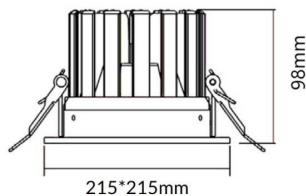

PERFORM-S

Downlight Lavov de la familia PERFORM con una potencia de 48W, CRI>80 y un haz de 100 grados. Fabricado en aluminio inyectado a presión acabado en color Blanco. Flujo real de 4800lm. Eficacia luminosa de 100lm/W. ON/OFF driver.

Código artículo	86.D023.3301.01
Tipo de producto	Indoor
Categoría	Downlights
Familia	PERFORM
Subfamilia	PERFORM-S
Pictograms	

Esquema

Producto	
Potencia real (W)	48
Flujo luminoso real (lm)	4800
Eficacia luminosa (lm/W)	100
Ángulo de apertura	100
Life time (h)	50000 h L80B10
IP	20
Color	Blanco
Driver incluido	Si
Equipo	ON/OFF
Flicker Free	Si
Light source	LED
Type of LED	SMD
Temperatura de color (K)	3000
Consistencia de color (SDCM)	SDCM<3
CRI	80