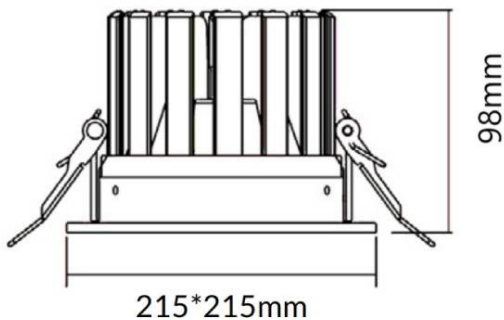

### PERFORM-S

Downlight Lavov de la familia PERFORM con una potencia de 48W, CRI>80 y un haz de 100 grados. Fabricado en aluminio inyectado a presión acabado en color Blanco. Flujo real de 4800lm. Eficacia luminosa de 100lm/W. ON/OFF driver.

### Esquema

<b>Producto</b>	
<b>Potencia real (W)</b>	<b>48</b>
<b>Flujo luminoso real (lm)</b>	<b>4800</b>
<b>Eficacia luminosa (lm/W)</b>	<b>100</b>
<b>Ángulo de apertura</b>	<b>100</b>
<b>Life time (h)</b>	<b>50000 h L80B10</b>
<b>IP</b>	<b>20</b>
<b>Color</b>	<b>Blanco</b>
<b>Driver incluido</b>	<b>Si</b>
<b>Equipo</b>	<b>ON/OFF</b>
<b>Flicker Free</b>	<b>Si</b>
<b>Light source</b>	<b>LED</b>
<b>Type of LED</b>	<b>SMD</b>
<b>Temperatura de color (K)</b>	<b>3000</b>
<b>Consistencia de color (SDCM)</b>	<b>SDCM&lt;3</b>
<b>CRI</b>	<b>80</b>