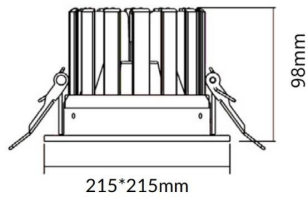

### PERFORM-S

Downlight Lavov de la familia PERFORM con una potencia de 48W, CRI>80 y un haz de 100 grados. Fabricado en aluminio inyectado a presión acabado en color Blanco. Flujo real de 4800lm. Eficacia luminosa de 100lm/W. DALI driver.

### Esquema

<b>Producto</b>	
<b>Potencia real (W)</b>	<b>48</b>
<b>Flujo luminoso real (lm)</b>	<b>4800</b>
<b>Eficacia luminosa (lm/W)</b>	<b>100</b>
<b>Ángulo de apertura</b>	<b>100</b>
<b>Life time (h)</b>	<b>50000 h L80B10</b>
<b>IP</b>	<b>20</b>
<b>Color</b>	<b>Blanco</b>
<b>Driver incluido</b>	<b>Si</b>
<b>Equipo</b>	<b>DALI</b>
<b>Flicker Free</b>	<b>Si</b>
<b>Light source</b>	<b>LED</b>
<b>Type of LED</b>	<b>SMD</b>
<b>Temperatura de color (K)</b>	<b>3000</b>
<b>Consistencia de color (SDCM)</b>	<b>SDCM&lt;3</b>
<b>CRI</b>	<b>80</b>