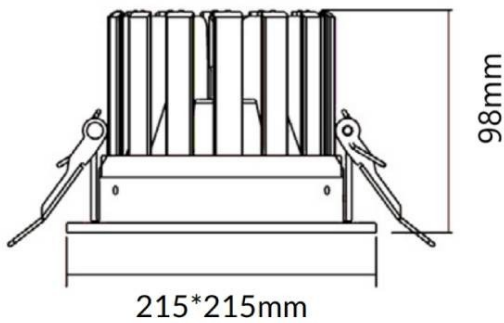

Esquema

Producto	
Potencia real (W)	48
Flujo luminoso real (lm)	4800
Eficacia luminosa (lm/W)	100
Ángulo de apertura	100
Tiempo de vida	50000 h L80B10
IP	20
Color	Blanco
Driver incluido	Si
Equipo	ON/OFF
Flicker Free	Si
Fuente de luz	LED
Tipo de LED	SMD
Temperatura de color (K)	4000
Consistencia de color (SDCM)	SDCM3
CRI	80