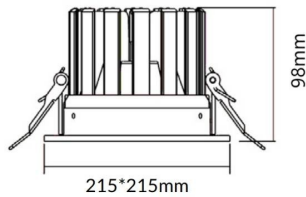

PERFORM-S

Downlight Lavov de la familia PERFORM con una potencia de 48W, CRI>80 y un haz de 100 grados. Fabricado en aluminio inyectado a presión acabado en color Blanco. Flujo real de 4800lm. Eficacia luminosa de 100lm/W. ON/OFF driver.

Código artículo	86.D023.3401.01
Tipo de producto	Indoor
Categoría	Downlights
Familia	PERFORM
Subfamilia	PERFORM-S
Pictograms	

Esquema

Producto	
Potencia real (W)	48
Flujo luminoso real (lm)	4800
Eficacia luminosa (lm/W)	100
Ángulo de apertura	100
Life time (h)	50000 h L80B10
IP	20
Color	Blanco
Driver incluido	Si
Equipo	ON/OFF
Flicker Free	Si
Light source	LED
Type of LED	SMD
Temperatura de color (K)	4000
Consistencia de color (SDCM)	SDCM<3
CRI	80