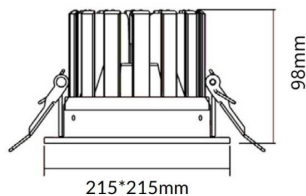

### PERFORM-S

Downlight Lavov de la familia PERFORM con una potencia de 48W, CRI>80 y un haz de 100 grados. Fabricado en aluminio inyectado a presión acabado en color Blanco. Flujo real de 4800lm. Eficacia luminosa de 100lm/W. ON/OFF driver.

### Esquema

<b>Producto</b>	
<b>Potencia real (W)</b>	<b>48</b>
<b>Flujo luminoso real (lm)</b>	<b>4800</b>
<b>Eficacia luminosa (lm/W)</b>	<b>100</b>
<b>Ángulo de apertura</b>	<b>100</b>
<b>Life time (h)</b>	<b>50000 h L80B10</b>
<b>IP</b>	<b>20</b>
<b>Color</b>	<b>Blanco</b>
<b>Driver incluido</b>	<b>Si</b>
<b>Equipo</b>	<b>ON/OFF</b>
<b>Flicker Free</b>	<b>Si</b>
<b>Light source</b>	<b>LED</b>
<b>Type of LED</b>	<b>SMD</b>
<b>Temperatura de color (K)</b>	<b>4000</b>
<b>Consistencia de color (SDCM)</b>	<b>SDCM&lt;3</b>
<b>CRI</b>	<b>80</b>