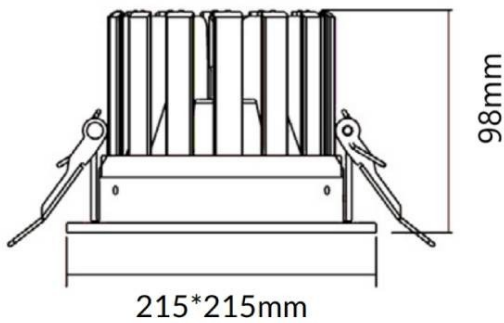

### PERFORM-S

Downlight Lavov de la familia PERFORM con una potencia de 48W, CRI>80 y un haz de 100 grados. Fabricado en aluminio inyectado a presión acabado en color Blanco. Flujo real de 4800lm. Eficacia luminosa de 100lm/W. ON/OFF driver.

### Esquema

<b>Producto</b>	
<b>Potencia real (W)</b>	<b>48</b>
<b>Flujo luminoso real (lm)</b>	<b>4800</b>
<b>Eficacia luminosa (lm/W)</b>	<b>100</b>
<b>Ángulo de apertura</b>	<b>100</b>
<b>Life time (h)</b>	<b>50000 h L80B10</b>
<b>IP</b>	<b>20</b>
<b>Color</b>	<b>Blanco</b>
<b>Driver incluido</b>	<b>Si</b>
<b>Equipo</b>	<b>ON/OFF</b>
<b>Flicker Free</b>	<b>Si</b>
<b>Light source</b>	<b>LED</b>
<b>Type of LED</b>	<b>SMD</b>
<b>Temperatura de color (K)</b>	<b>4000</b>
<b>Consistencia de color (SDCM)</b>	<b>SDCM&lt;3</b>
<b>CRI</b>	<b>80</b>