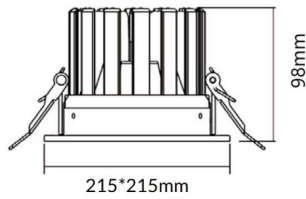

### PERFORM-S

Downlight Lavov de la familia PERFORM con una potencia de 48W, CRI>80 y un haz de 100 grados. Fabricado en aluminio inyectado a presión acabado en color Blanco. Flujo real de 4800lm. Eficacia luminosa de 100lm/W. DALI driver.

### Esquema

<b>Producto</b>	
<b>Potencia real (W)</b>	<b>48</b>
<b>Flujo luminoso real (lm)</b>	<b>4800</b>
<b>Eficacia luminosa (lm/W)</b>	<b>100</b>
<b>Ángulo de apertura</b>	<b>100</b>
<b>Life time (h)</b>	<b>50000 h L80B10</b>
<b>IP</b>	<b>20</b>
<b>Color</b>	<b>Blanco</b>
<b>Driver incluido</b>	<b>Si</b>
<b>Equipo</b>	<b>DALI</b>
<b>Flicker Free</b>	<b>Si</b>
<b>Light source</b>	<b>LED</b>
<b>Type of LED</b>	<b>SMD</b>
<b>Temperatura de color (K)</b>	<b>4000</b>
<b>Consistencia de color (SDCM)</b>	<b>SDCM&lt;3</b>
<b>CRI</b>	<b>80</b>