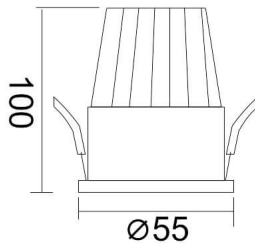

PIXEL

Downlight Lavov de la familia PIXEL con una potencia de 10W, CRI>80 y un haz de 38 grados. Fabricado en aluminio inyectado a presión acabado en color Blanco. Flujo real de 900lm. Eficacia luminosa de 90lm/W. ON/OFF driver.

| | |
|-------------------------|------------------------|
| Código artículo | 86.D024.1331.01 |
| Tipo de producto | Indoor |
| Categoría | Downlights |
| Familia | PIXEL |

Pictograms

Esquema

| | |
|-------------------------------------|-----------------------|
| Producto | |
| Potencia real (W) | 10 |
| Flujo luminoso real (lm) | 900 |
| Eficacia luminosa (lm/W) | 90 |
| Ángulo de apertura | 38 |
| Life time (h) | 50000 h L80B10 |
| IP | 20 |
| Color | Blanco |
| Driver incluido | Si |
| Equipo | ON/OFF |
| Flicker Free | Si |
| Light source | LED |
| Type of LED | COB |
| Temperatura de color (K) | 3000 |
| Consistencia de color (SDCM) | SDCM<3 |
| CRI | 80 |