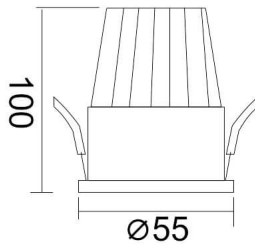

**PIXEL**

Downlight Lavov de la familia PIXEL con una potencia de 10W, CRI>80 y un haz de 38 grados. Fabricado en aluminio inyectado a presión acabado en color Blanco. Flujo real de 900lm. Eficacia luminosa de 90lm/W. ON/OFF driver.

<b>Código artículo</b>	<b>86.D024.1331.01</b>
<b>Tipo de producto</b>	<b>Indoor</b>
<b>Categoría</b>	<b>Downlights</b>
<b>Familia</b>	<b>PIXEL</b>

**Pictograms**

**Esquema**

<b>Producto</b>	
<b>Potencia real (W)</b>	<b>10</b>
<b>Flujo luminoso real (lm)</b>	<b>900</b>
<b>Eficacia luminosa (lm/W)</b>	<b>90</b>
<b>Ángulo de apertura</b>	<b>38</b>
<b>Life time (h)</b>	<b>50000 h L80B10</b>
<b>IP</b>	<b>20</b>
<b>Color</b>	<b>Blanco</b>
<b>Driver incluido</b>	<b>Si</b>
<b>Equipo</b>	<b>ON/OFF</b>
<b>Flicker Free</b>	<b>Si</b>
<b>Light source</b>	<b>LED</b>
<b>Type of LED</b>	<b>COB</b>
<b>Temperatura de color (K)</b>	<b>3000</b>
<b>Consistencia de color (SDCM)</b>	<b>SDCM&lt;3</b>
<b>CRI</b>	<b>80</b>