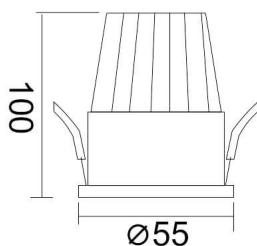

PIXEL

Downlight Lavov de la familia PIXEL con una potencia de 10W, CRI>80 y un haz de 38 grados. Fabricado en aluminio inyectado a presión acabado en color Negro. Flujo real de 900lm. Eficacia luminosa de 90lm/W. ON/OFF driver.

Código artículo	86.D024.1331.02
Tipo de producto	Indoor
Categoría	Downlights
Familia	PIXEL

Pictograms

Esquema

Producto	
Potencia real (W)	10
Flujo luminoso real (lm)	900
Eficacia luminosa (lm/W)	90
Ángulo de apertura	38
Life time (h)	50000 h L80B10
IP	20
Color	Negro
Driver incluido	Si
Equipo	ON/OFF
Flicker Free	Si
Light source	LED
Type of LED	COB
Temperatura de color (K)	3000
Consistencia de color (SDCM)	SDCM<3
CRI	80