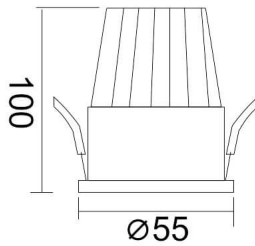

### PIXEL

Downlight Lavov de la familia PIXEL con una potencia de 10W, CRI>80 y un haz de 38 grados. Fabricado en aluminio inyectado a presión acabado en color Negro. Flujo real de 900lm. Eficacia luminosa de 90lm/W. ON/OFF driver.

### Esquema

<b>Producto</b>	
<b>Potencia real (W)</b>	<b>10</b>
<b>Flujo luminoso real (lm)</b>	<b>900</b>
<b>Eficacia luminosa (lm/W)</b>	<b>90</b>
<b>Ángulo de apertura</b>	<b>38</b>
<b>Life time (h)</b>	<b>50000 h L80B10</b>
<b>IP</b>	<b>20</b>
<b>Color</b>	<b>Negro</b>
<b>Driver incluido</b>	<b>Si</b>
<b>Equipo</b>	<b>ON/OFF</b>
<b>Flicker Free</b>	<b>Si</b>
<b>Light source</b>	<b>LED</b>
<b>Type of LED</b>	<b>COB</b>
<b>Temperatura de color (K)</b>	<b>3000</b>
<b>Consistencia de color (SDCM)</b>	<b>SDCM&lt;3</b>
<b>CRI</b>	<b>80</b>