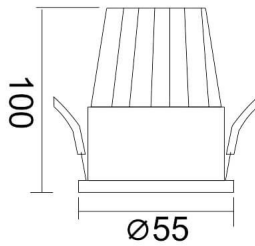

### Producto

**Potencia real (W)** 10

**Flujo luminoso real (lm)** 900

**Eficacia luminosa (lm/W)** 90

**Ángulo de apertura** 38

**Life time (h)** 50000 h L80B10

**IP** 20

**Color** Blanco

### Esquema