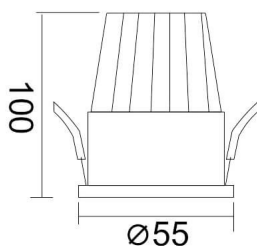

**PIXEL**

Downlight Lavov de la familia PIXEL con una potencia de 10W, CRI>80 y un haz de 38 grados. Fabricado en aluminio inyectado a presión acabado en color Blanco. Flujo real de 900lm. Eficacia luminosa de 90lm/W. DALI driver.

**Código artículo** 86.D024.1333.01

**Tipo de producto** Indoor

**Categoría** Downlights

**Familia** PIXEL

**Pictograms**

**Esquema**

**Producto**
**Potencia real (W)** 10

**Flujo luminoso real (lm)** 900