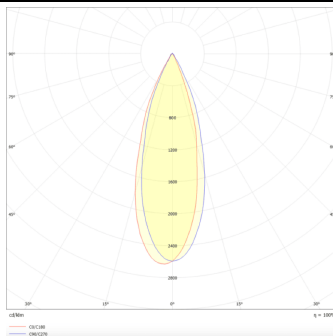

PIXEL

Downlight Lavov de la familia PIXEL con una potencia de 10W, CRI>80 y un haz de 38 grados. Fabricado en aluminio inyectado a presión acabado en color Negro. Flujo real de 900lm. Eficacia luminosa de 90lm/W. DALI driver.

Código artículo 86.D024.1333.02

Tipo de producto Indoor

Categoría Downlights

Familia PIXEL

Pictograms

Esquema

Curva fotométrica

Producto

Potencia real (W) 10

Flujo luminoso real (lm) 900

Eficacia luminosa (lm/W) 90

Ángulo de apertura 38

Life time (h) 50000 h L80B10

IP 20

Color Negro

Driver incluido Si