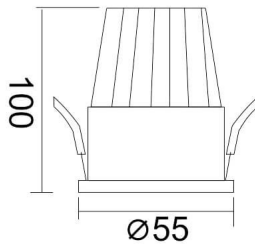

### Producto

**Potencia real (W)** 10

**Flujo luminoso real (lm)** 900

**Eficacia luminosa (lm/W)** 90

**Ángulo de apertura** 38

**Life time (h)** 50000 h L80B10

**IP** 20

**Color** Negro

### Esquema