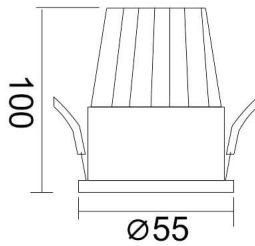

Código artículo 86.D024.1333.02

Tipo de producto Indoor

Categoría Downlights

Familia PIXEL

Pictograms

Esquema

Curva fotométrica

Producto

Potencia real (W) 10

Flujo luminoso real (lm) 900

Eficacia luminosa (lm/W) 90

Ángulo de apertura 38

Life time (h) 50000 h L80B10

IP 20

Color Negro

Driver incluido Si