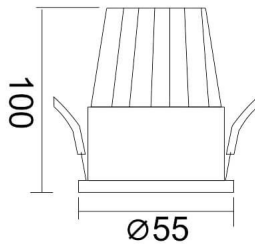

Código artículo 86.D024.1333.02

Tipo de producto Indoor

Categoría Downlights

Familia PIXEL

Pictograms

Esquema

Producto

Potencia real (W) 10