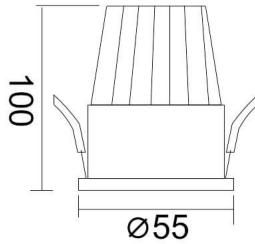

PIXEL

Downlight Lavov de la familia PIXEL con una potencia de 10W, CRI>80 y un haz de 38 grados. Fabricado en aluminio inyectado a presión acabado en color Blanco. Flujo real de 900lm. Eficacia luminosa de 90lm/W. ON/OFF driver.

Código artículo	86.D024.1431.01
Tipo de producto	Indoor
Categoría	Downlights
Familia	PIXEL
Pictograms	

Esquema

Producto	
Potencia real (W)	10
Flujo luminoso real (lm)	900
Eficacia luminosa (lm/W)	90
Ángulo de apertura	38
Life time (h)	50000 h L80B10
IP	20
Color	Blanco
Driver incluido	Si
Equipo	ON/OFF
Flicker Free	Si
Light source	LED
Type of LED	COB
Temperatura de color (K)	4000
Consistencia de color (SDCM)	SDCM<3
CRI	80