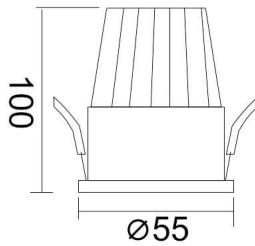

Esquema

Producto	
Potencia real (W)	10
Flujo luminoso real (lm)	900
Eficacia luminosa (lm/W)	90
Ángulo de apertura	38
Life time (h)	50000 h L80B10
IP	20
Color	Blanco
Driver incluido	Si
Equipo	ON/OFF
Flicker Free	Si
Light source	LED
Type of LED	COB
Temperatura de color (K)	4000
Consistencia de color (SDCM)	SDCM<3
CRI	80