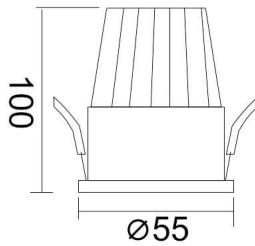

### PIXEL

Downlight Lavov de la familia PIXEL con una potencia de 10W, CRI>80 y un haz de 38 grados. Fabricado en aluminio inyectado a presión acabado en color Blanco. Flujo real de 900lm. Eficacia luminosa de 90lm/W. ON/OFF driver.

### Esquema

<b>Producto</b>	
<b>Potencia real (W)</b>	<b>10</b>
<b>Flujo luminoso real (lm)</b>	<b>900</b>
<b>Eficacia luminosa (lm/W)</b>	<b>90</b>
<b>Ángulo de apertura</b>	<b>38</b>
<b>Life time (h)</b>	<b>50000 h L80B10</b>
<b>IP</b>	<b>20</b>
<b>Color</b>	<b>Blanco</b>
<b>Driver incluido</b>	<b>Si</b>
<b>Equipo</b>	<b>ON/OFF</b>
<b>Flicker Free</b>	<b>Si</b>
<b>Light source</b>	<b>LED</b>
<b>Type of LED</b>	<b>COB</b>
<b>Temperatura de color (K)</b>	<b>4000</b>
<b>Consistencia de color (SDCM)</b>	<b>SDCM&lt;3</b>
<b>CRI</b>	<b>80</b>