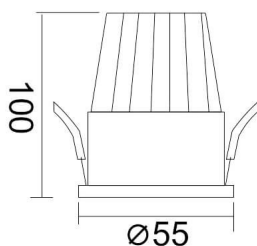

PIXEL

Downlight Lavov de la familia PIXEL con una potencia de 10W, CRI>80 y un haz de 38 grados. Fabricado en aluminio inyectado a presión acabado en color Negro. Flujo real de 900lm. Eficacia luminosa de 90lm/W. ON/OFF driver.

Código artículo	86.D024.1431.02
Tipo de producto	Indoor
Categoría	Downlights
Familia	PIXEL

Pictograms

Esquema

Producto	
Potencia real (W)	10
Flujo luminoso real (lm)	900
Eficacia luminosa (lm/W)	90
Ángulo de apertura	38
Life time (h)	50000 h L80B10
IP	20
Color	Negro
Driver incluido	Si
Equipo	ON/OFF
Flicker Free	Si
Light source	LED
Type of LED	COB
Temperatura de color (K)	4000
Consistencia de color (SDCM)	SDCM<3
CRI	80