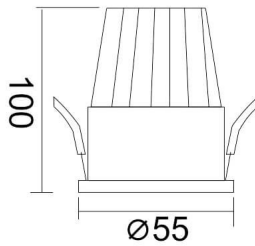

PIXEL

Downlight Lavov de la familia PIXEL con una potencia de 10W, CRI>80 y un haz de 38 grados. Fabricado en aluminio inyectado a presión acabado en color Negro. Flujo real de 900lm. Eficacia luminosa de 90lm/W. ON/OFF driver.

Código artículo	86.D024.1431.02
Tipo de producto	Indoor
Categoría	Downlights
Familia	PIXEL
Pictograms	

Esquema

Producto	
Potencia real (W)	10
Flujo luminoso real (lm)	900
Eficacia luminosa (lm/W)	90
Ángulo de apertura	38
Life time (h)	50000 h L80B10
IP	20
Color	Negro
Driver incluido	Si
Equipo	ON/OFF
Flicker Free	Si
Light source	LED
Type of LED	COB
Temperatura de color (K)	4000
Consistencia de color (SDCM)	SDCM<3
CRI	80