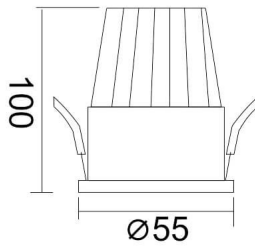

PIXEL

Downlight Lavov de la familia PIXEL con una potencia de 10W, CRI>80 y un haz de 38 grados. Fabricado en aluminio inyectado a presión acabado en color Negro. Flujo real de 900lm. Eficacia luminosa de 90lm/W. ON/OFF driver.

Código artículo	86.D024.1431.02
Tipo de producto	Indoor
Categoría	Downlights
Familia	PIXEL

Pictograms

Esquema

Producto	
Potencia real (W)	10
Flujo luminoso real (lm)	900
Eficacia luminosa (lm/W)	90
Ángulo de apertura	38
Life time (h)	50000 h L80B10
IP	20
Color	Negro
Driver incluido	Si
Equipo	ON/OFF
Flicker Free	Si
Light source	LED
Type of LED	COB
Temperatura de color (K)	4000
Consistencia de color (SDCM)	SDCM<3
CRI	80