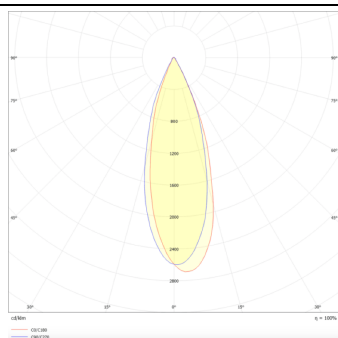

Curva fotométrica

Producto

Potencia real (W) 10

Flujo luminoso real (lm) 900

Eficacia luminosa (lm/W) 90

Ángulo de apertura 38

Life time (h) 50000 h L80B10

IP 20

Color Blanco

Driver incluido Si

Equipo DALI

Flicker Free Si

Light source LED

Type of LED COB

Temperatura de color (K) 4000

Consistencia de color (SDCM) SDCM<3

CRI 80