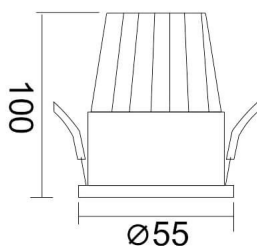

Código artículo 86.D024.1433.01

Tipo de producto Indoor

Categoría Downlights

Familia PIXEL

Pictograms

Esquema

Curva fotométrica

Producto

Potencia real (W) 10

Flujo luminoso real (lm) 900

Eficacia luminosa (lm/W) 90

Ángulo de apertura 38

Life time (h) 50000 h L80B10

IP 20

Color Blanco

Driver incluido Si