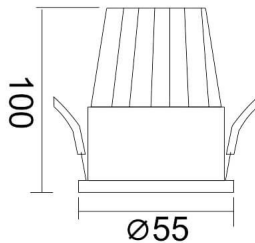

### Producto

**Potencia real (W)** 10

**Flujo luminoso real (lm)** 900

**Eficacia luminosa (lm/W)** 90

**Ángulo de apertura** 38

**Life time (h)** 50000 h L80B10

**IP** 20

**Color** Blanco

### Esquema