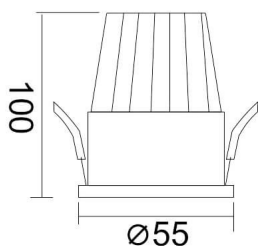

Código artículo 86.D024.1433.01

Tipo de producto Indoor

Categoría Downlights

Familia PIXEL

Pictograms

Esquema

Curva fotométrica

Producto

Potencia real (W) 10

Flujo luminoso real (lm) 900

Eficacia luminosa (lm/W) 90

Ángulo de apertura 38

Life time (h) 50000 h L80B10

IP 20

Color Blanco

Driver incluido Si